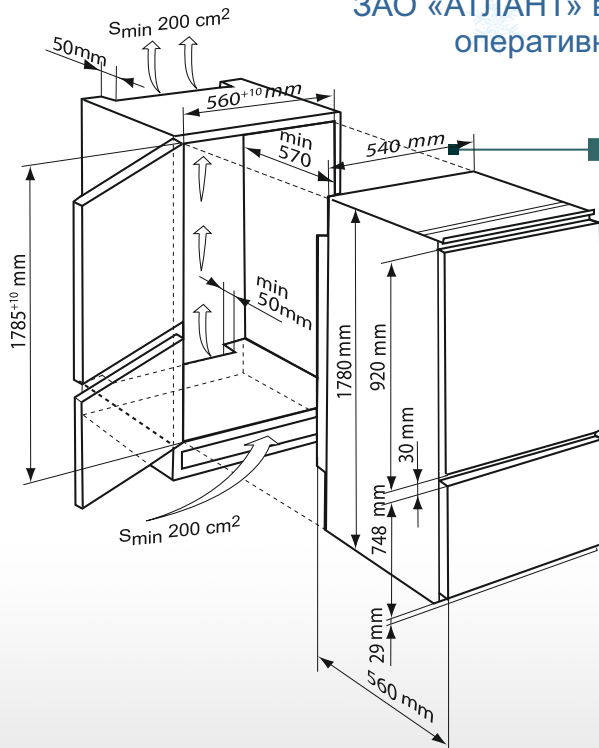

НИЗКИЙ УРОВЕНЬ ШУМА

ОДИН КОМПРЕССОР

ГАРАНТИЯ 3 ГОДА

Холодильник эксплуатируется только встроенным в мебель, то есть всегда находится внутри мебельного шкафа. Для крепления холодильника к мебели предусмотрен комплект монтажных частей. Удобно расположить в помещении холодильник можно, перенавесив двери. Квалифицированные специалисты сервисного центра ЗАО «АТЛАНТ» выполняют данную услугу оперативно и качественно.

255v

175v

Уровень шума встраиваемого холодильника ATLANT ХМ-4307 не превышает 40 дБА, что соответствует уровню шепота на расстоянии 1 м.

Холодильник ХМ-4307
шириной 54 см
имеет общий объем
248 л.

**Срок гарантийного обслуживания
холодильника – 3 года.**
Широкая сеть сервисных организаций предприятия
обеспечит своевременное и качественное
сервисное обслуживание.

Рационально разместить и сохранить свежесть продуктов в холодильной камере позволяют

ВКЛАДЫШ
на 10 яиц

ТРИ СТЕКЛЯННЫЕ ПОЛКИ,
переставляемые по высоте и выдерживающие нагрузку до 20 кг

ЕМКОСТИ на ширину панели двери, переставляемые по высоте