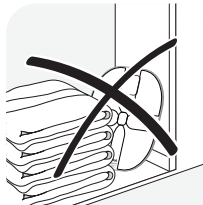

NO PACEMAKER

OK