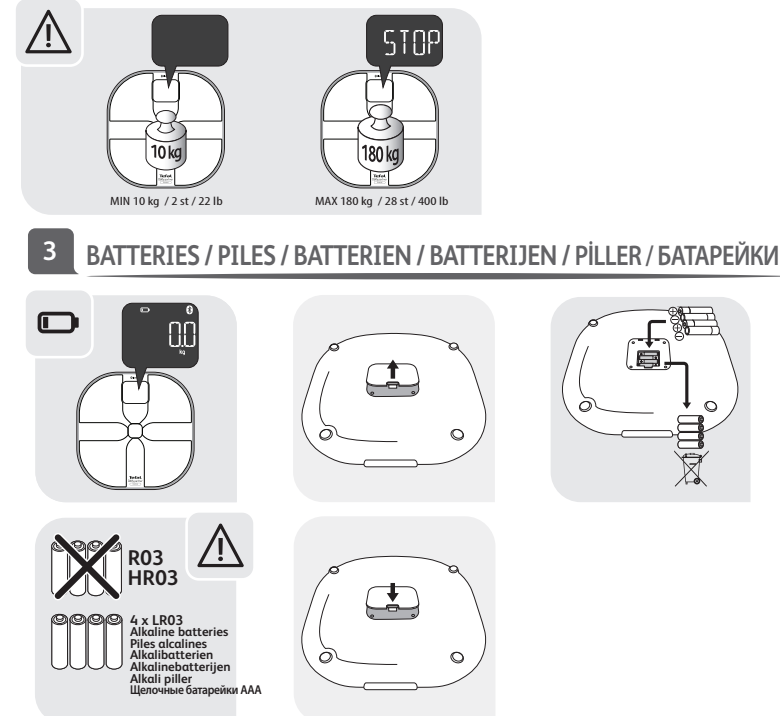

2015900870-02

**1** USE (guest mode) / UTILISATION (profil invité) / BENUTZUNG (Gastmodus) / GEBRUIK (gastmodus) / KULLANIM (misafir modu) / ИСПОЛЬЗОВАНИЕ (гостевой режим)

In case of Error message during the first weight, please weight yourself again.  
En cas de message d'erreur lors de la première pesée, veuillez vous peser à nouveau.  
Wenn Sie sich das erste Mal wiegen und eine Fehlermeldung erhalten, wiegen Sie sich noch einmal.  
In geval van een foutmelding tijdens de eerste weging, weeg uzelf opnieuw.  
İlk tartma denemesinde Hata mesajı alırsanız, lütfen tekrar tartılın.  
В случае уведомления об ошибке при первом взвешивании, проведите взвешивание еще раз.

**2** INSTRUCTIONS / ANLEITUNGEN / INSTRUCTIES / TALİMATLAR / Инструкция

**3** BATTERIES / PILES / BATTERIEN / BATTERIJEN / PİLLER / БАТАРЕЙКИ

NO PACEMAKER

запрещено использовать при наличии  
электрокардиостимулятора