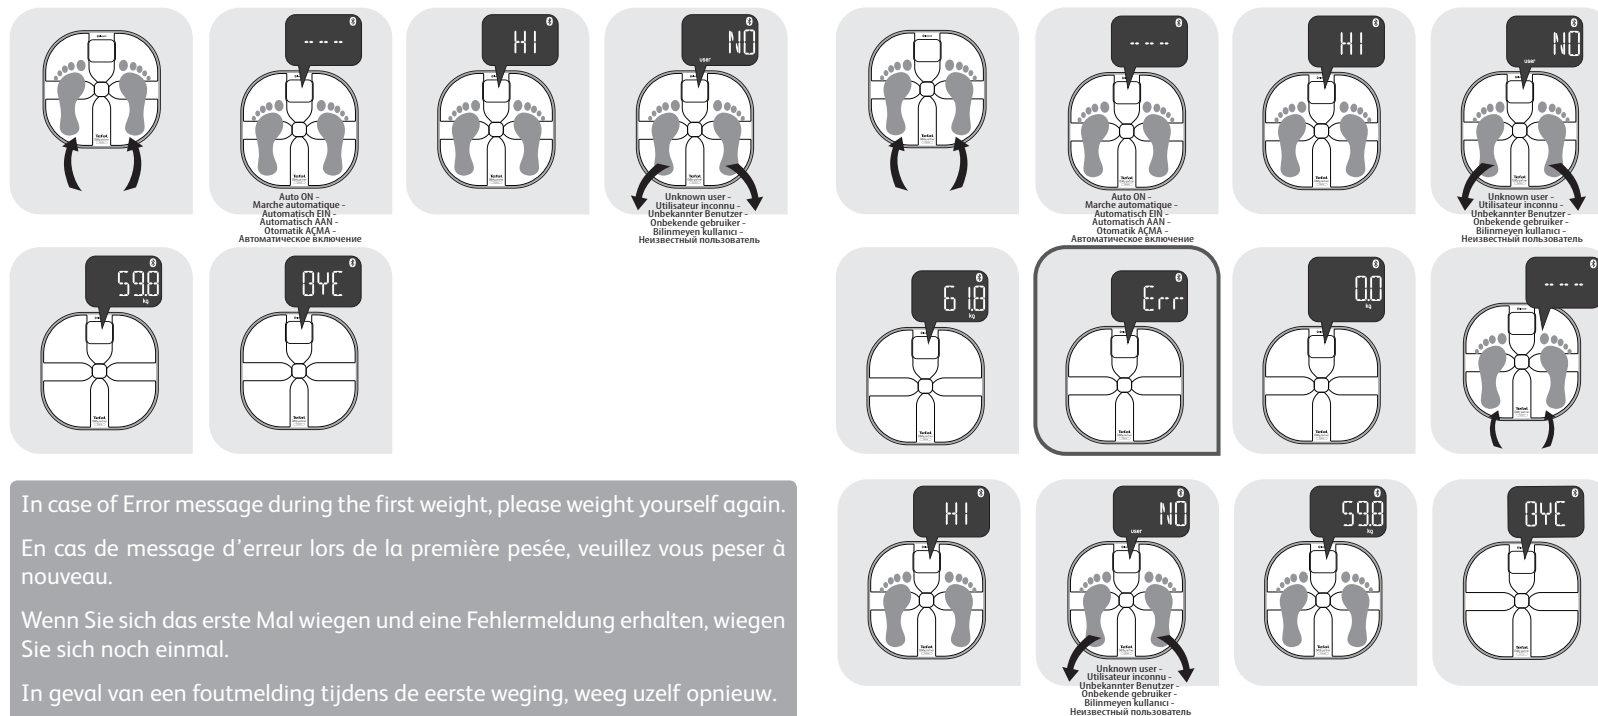

## Body partner Control BM954xS1

Instruction manual • Notice d'utilisation • Bedienungsanleitung • Gebruiksaanwijzing • Kullanım kılavuzu  
• Инструкция по эксплуатации

[www.tefal.com](http://www.tefal.com)

2015900870-02

**1** USE (guest mode) / UTILISATION (profil invité) / BENUTZUNG (Gastmodus) / GEBRUIK (gastmodus) / KULLANIM (misafir modu) / ИСПОЛЬЗОВАНИЕ (гостевой режим)

In case of Error message during the first weight, please weight yourself again.  
En cas de message d'erreur lors de la première pesée, veuillez vous peser à nouveau.  
Wenn Sie sich das erste Mal wiegen und eine Fehlermeldung erhalten, wiegen Sie sich noch einmal.  
In geval van een foutmelding tijdens de eerste weging, weeg uzelf opnieuw.  
İlk tartma denemesinde Hata mesajı alırsanız, lütfen tekrar tartılın.  
В случае уведомления об ошибке при первом взвешивании, проведите взвешивание еще раз.