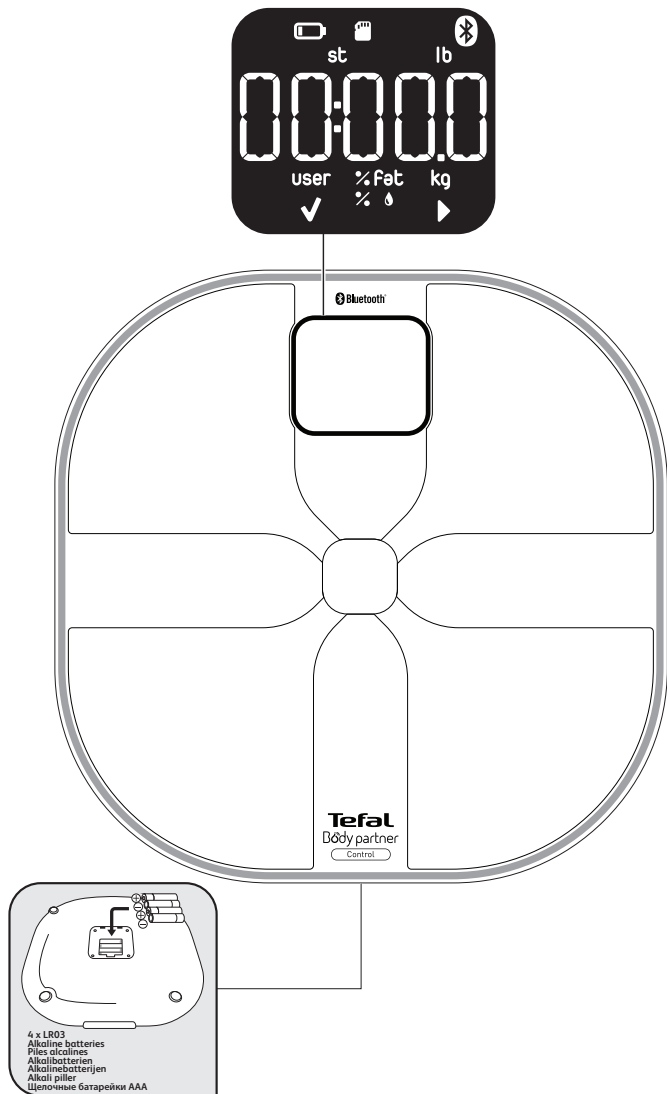

1 USE (guest mode) / UTILISATION (profil invité) / BENUTZUNG (Gastmodus) / GEBRUIK (gastmodus) / KULLANIM (misafir modu) / ИСПОЛЬЗОВАНИЕ (гостевой режим)

In case of Error message during the first weight, please weight yourself again.
En cas de message d'erreur lors de la première pesée, veuillez vous peser à nouveau.
Wenn Sie sich das erste Mal wiegen und eine Fehlermeldung erhalten, wiegen Sie sich noch einmal.
In geval van een foutmelding tijdens de eerste weging, weeg uzelf opnieuw.
İlk tartma denemesinde Hata mesajı alırsanız, lütfen tekrar tartılın.
В случае уведомления об ошибке при первом взвешивании, проведите взвешивание еще раз.

2 INSTRUCTIONS / ANLEITUNGEN / INSTRUCTIES / TALİMATLAR / Инструкция

3 BATTERIES / PILES / BATTERIEN / BATTERIJEN / PİLLER / БАТАРЕЙКИ