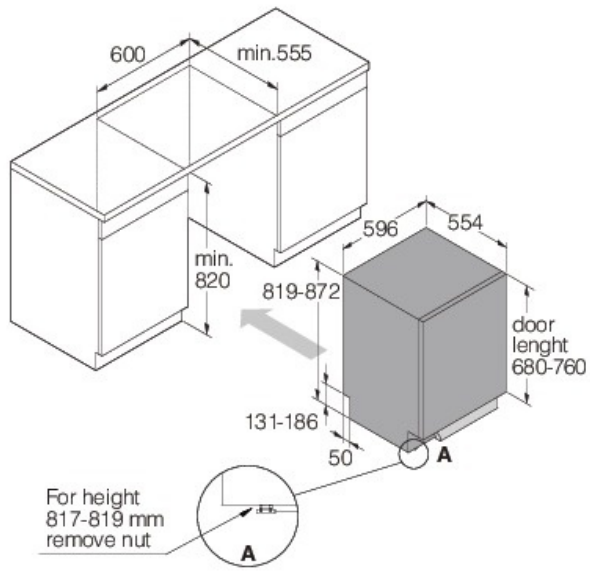

119180, г. Москва, Якиманская набережная д.4, стр. 1, эт.3, пом. I, ком. 55

T: 8 (800) 707-08-07, E-mail: info@askorus.ru - www.asko.ru

ASKO
Inspired by Scandinavia

Дизайн и встраивание

- Фронтальная регулировка натяжения дверных пружин
- Задняя ножка, регулируемая спереди
- "Липучки" для удобного монтажа двери
- ErgoHeight
- Минимальная высота ниши: 600 мм
- Минимальная высота ниши: 820 мм
- Глубина (включая расстояние от стены): 560 мм
- Регулировка высоты: 53 мм

Размеры

- Ширина: 596 мм
- Высота: 819 мм
- Глубина: 554 мм
- Максимальная высота машины: 872 мм
- Длина присоединительного кабеля: 1730 мм
- Глубина с открытой дверцей: 1191 мм
- Длина заливного шланга: 163 см
- Длина сливного шланга: 200 см

Логистическая информация

- Ширина в упаковке: 640 мм
 - Высота в упаковке: 890 мм
 - Глубина в упаковке: 680 мм
 - Вес брутто: 48 кг
 - Артикул: 739526
 - EAN-код: 3838782612824
 - Область использования: бытовая
 - Дизайн линия: Style
-