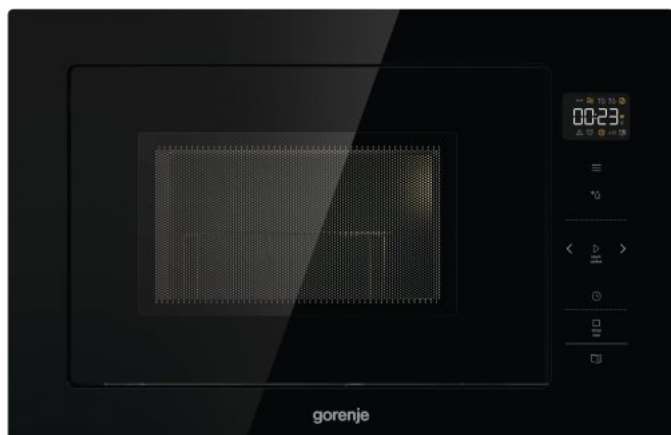

BM251SG2BG

gorenje
Life Simplified

-  Сплошное застекление дверцы
-  Автоменю
-  InoxTerior
-  Автоматические программы и функция запоминания
-  Уровень мощности по вашему желанию
-  Электронная панель управления

Цвет: **Черный**

Рабочая камера из нержавеющей стали

Материал дверцы: **Стеклопанель**

Материал передней панели: **Передняя панель: металл + стекло**

Открытие дверцы: **Касанием**

Открытие дверцы: **Открытие дверцы влево**