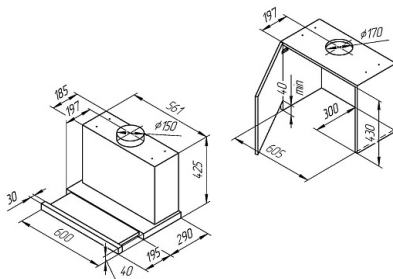

Управление

Таймер:	есть
Управление:	электронное сенсорное

Дополнительная информация

Уровень шума, дБ:	49