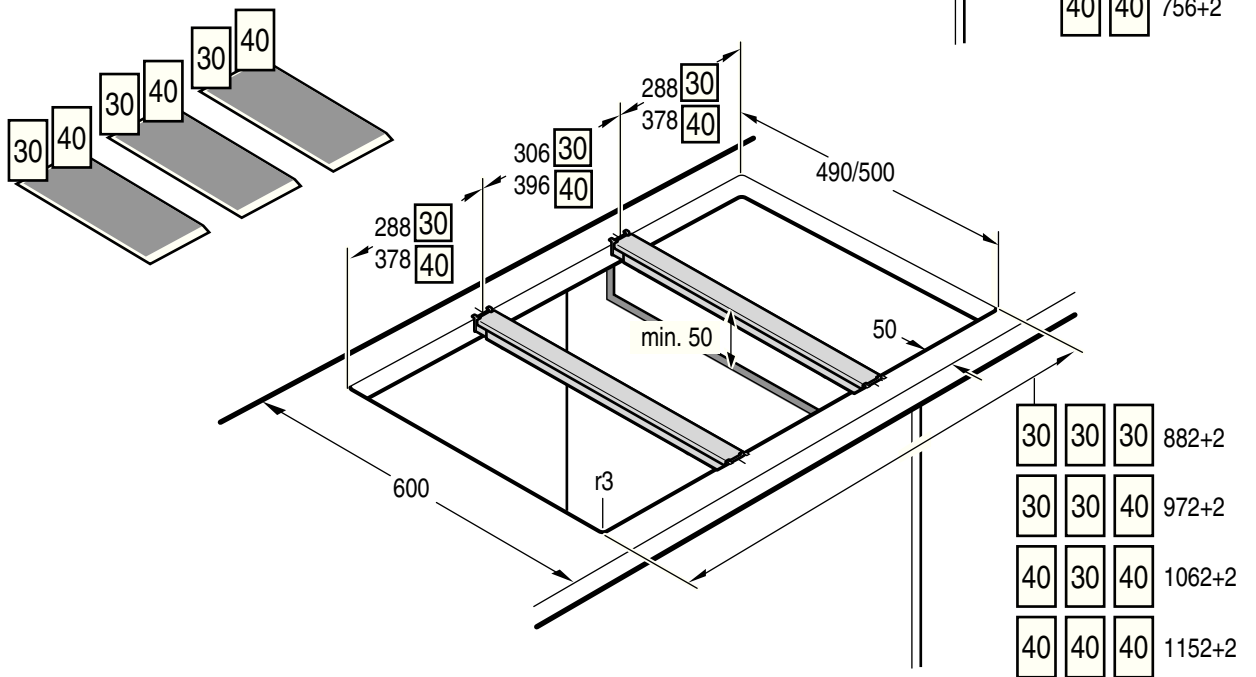

lt Montavimo instrukcija

lv Montāžas pamācība

et Monteerimisjuhend

1.

2a

30 40 = cm

2b

2c

2d

2e

2f

2g

30	40	60	70	80	90	= cm
----	----	----	----	----	----	------

2h

30	60	30	1182+2
30	70	30	1284+2
30	80	30	1402+2
30	90	30	1494+2
40	60	40	1362+2
40	70	40	1464+2
40	80	40	1582+2
40	90	40	1674+2
30	60	40	1272+2
30	70	40	1374+2
30	80	40	1492+2
30	90	40	1584+2