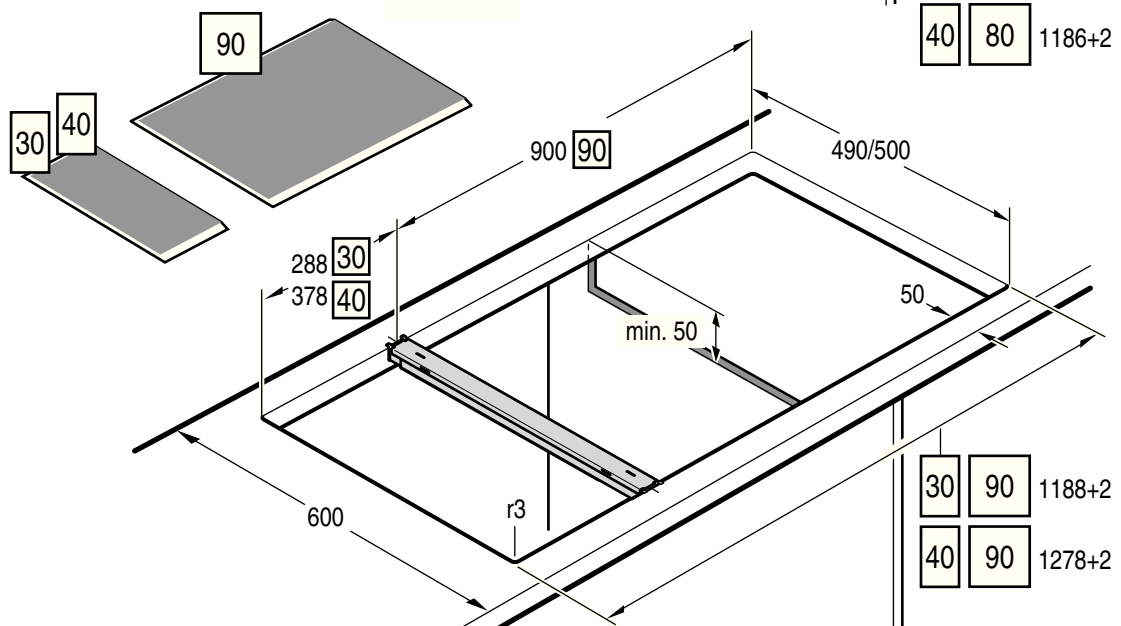

lt Montavimo instrukcija

lv Montāžas pamācība

et Monteerimisjuhend

1.

2a

30 40 = cm

2b

2c

2d

2e

2f

2g

30	40	60	70	80	90	= cm
----	----	----	----	----	----	------

2h

30	60	30	1182+2
30	70	30	1284+2
30	80	30	1402+2
30	90	30	1494+2
40	60	40	1362+2
40	70	40	1464+2
40	80	40	1582+2
40	90	40	1674+2
30	60	40	1272+2
30	70	40	1374+2
30	80	40	1492+2
30	90	40	1584+2