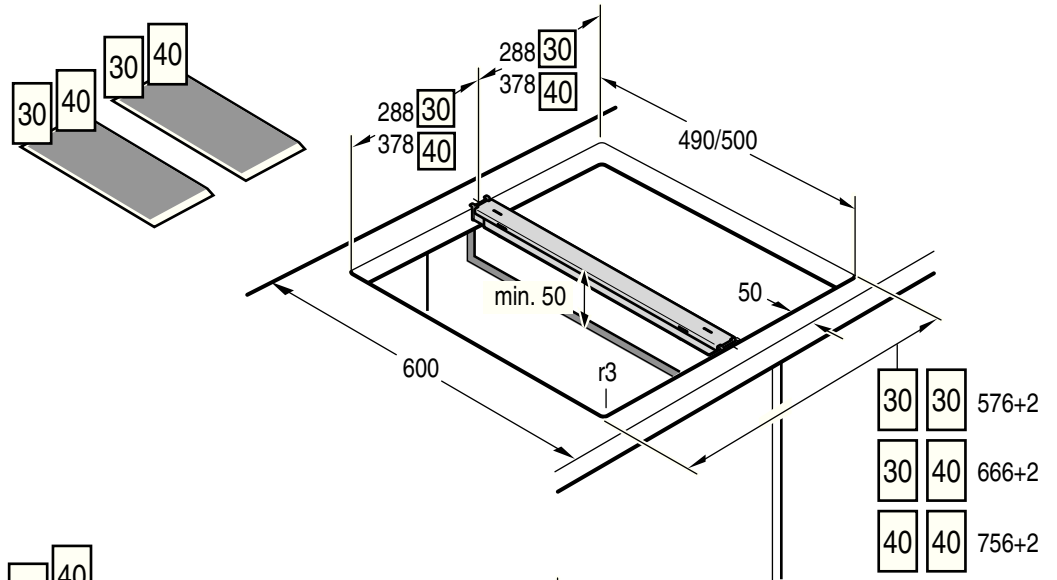

lt Montavimo instrukcija

lv Montāžas pamācība

et Monteerimisjuhend

1.

2a

30 40 = cm

2b

2c

2d

2e

2f

2g

30	40	60	70	80	90	= cm
----	----	----	----	----	----	------

2h

30	60	30	1182+2
30	70	30	1284+2
30	80	30	1402+2
30	90	30	1494+2
40	60	40	1362+2
40	70	40	1464+2
40	80	40	1582+2
40	90	40	1674+2
30	60	40	1272+2
30	70	40	1374+2
30	80	40	1492+2
30	90	40	1584+2