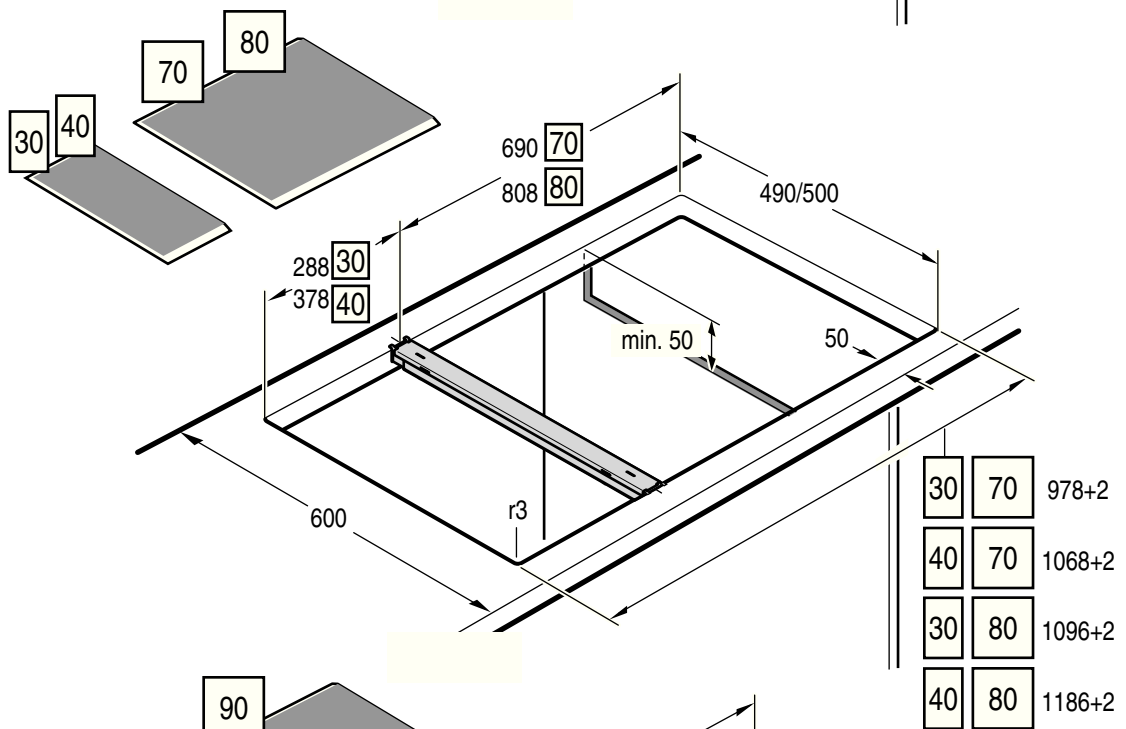

lt Montavimo instrukcija

lv Montāžas pamācība

et Monteerimisjuhend

1.

2a

30 40 = cm

2b

2c

2d

2e

2f

2g

30	40	60	70	80	90	= cm
----	----	----	----	----	----	------

2h

30	60	30	1182+2
30	70	30	1284+2
30	80	30	1402+2
30	90	30	1494+2
40	60	40	1362+2
40	70	40	1464+2
40	80	40	1582+2
40	90	40	1674+2
30	60	40	1272+2
30	70	40	1374+2
30	80	40	1492+2
30	90	40	1584+2