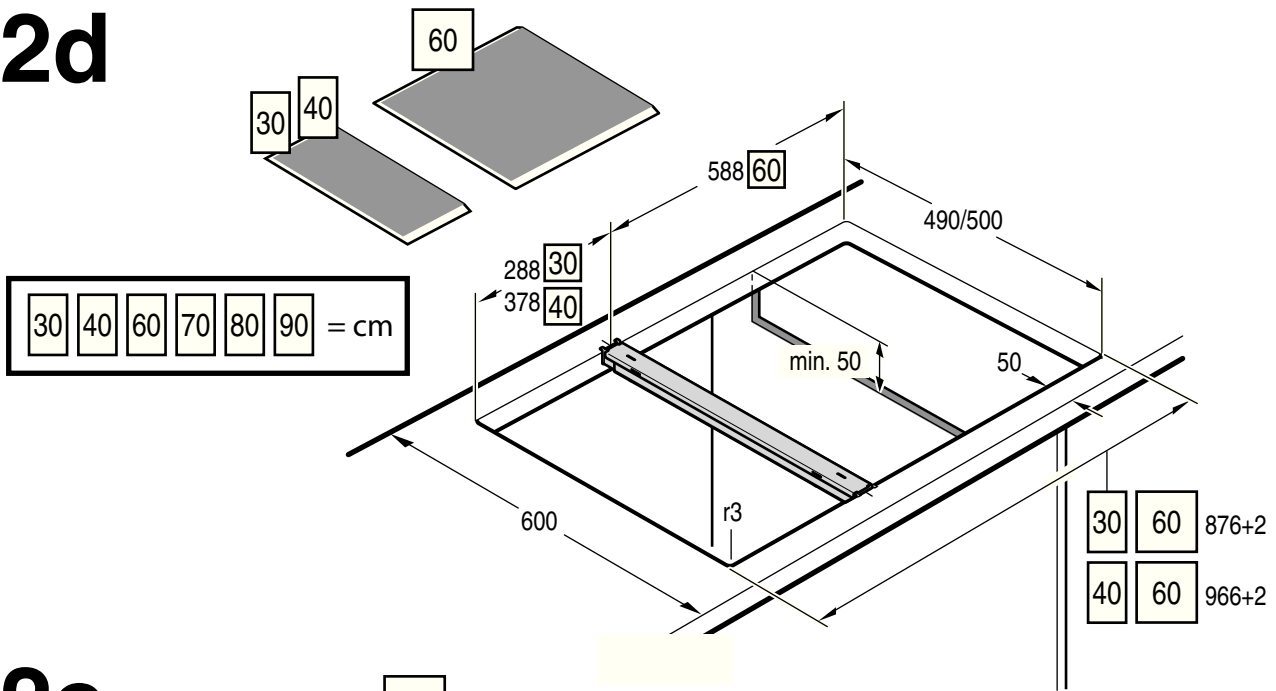

lt Montavimo instrukcija

lv Montāžas pamācība

et Monteerimisjuhend

1.

2a

30 40 = cm

2b

2c

2d

2e

2f

2g

30	40	60	70	80	90	= cm
----	----	----	----	----	----	------

2h

30	60	30	1182+2
30	70	30	1284+2
30	80	30	1402+2
30	90	30	1494+2
40	60	40	1362+2
40	70	40	1464+2
40	80	40	1582+2
40	90	40	1674+2
30	60	40	1272+2
30	70	40	1374+2
30	80	40	1492+2
30	90	40	1584+2