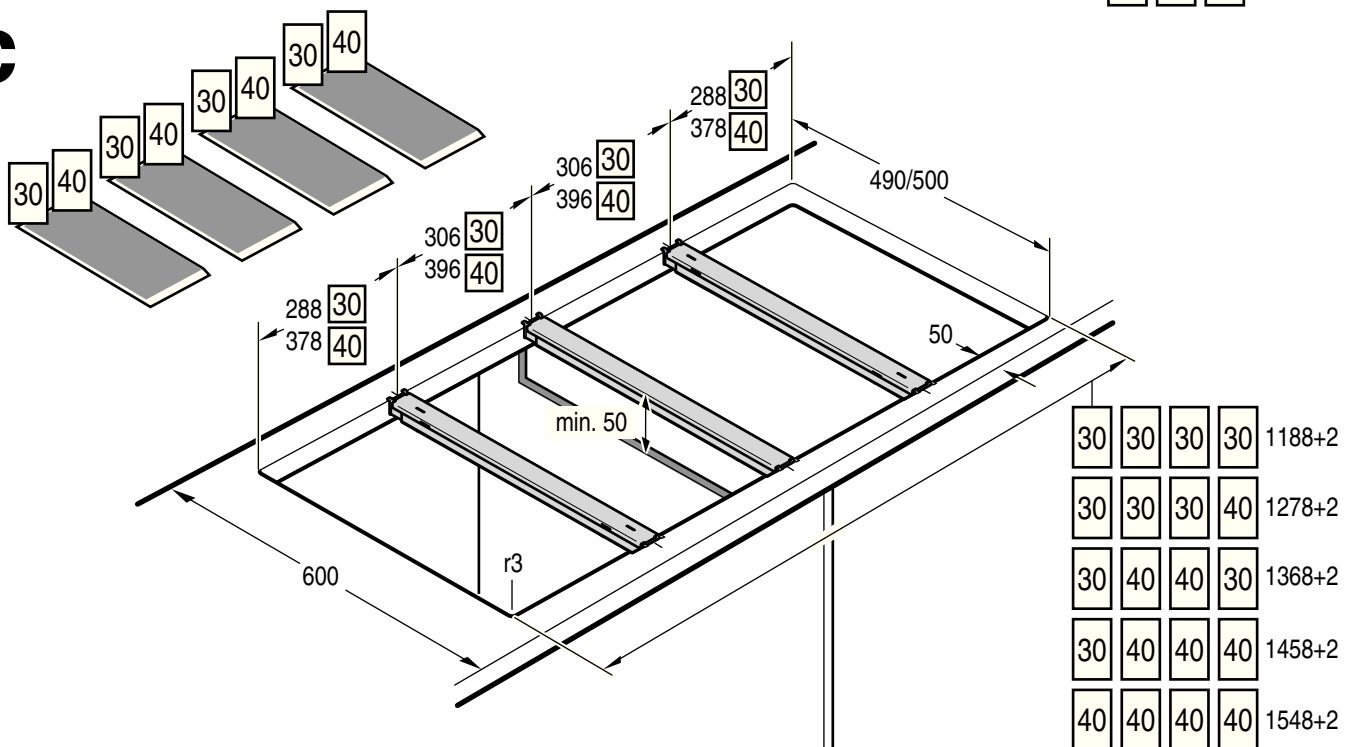

lt Montavimo instrukcija

lv Montāžas pamācība

et Monteerimisjuhend

1.

2a

30 40 = cm

2b

2c

2d

2e

2f

2g

30	40	60	70	80	90	= cm
----	----	----	----	----	----	------

2h

30	60	30	1182+2
30	70	30	1284+2
30	80	30	1402+2
30	90	30	1494+2
40	60	40	1362+2
40	70	40	1464+2
40	80	40	1582+2
40	90	40	1674+2
30	60	40	1272+2
30	70	40	1374+2
30	80	40	1492+2
30	90	40	1584+2