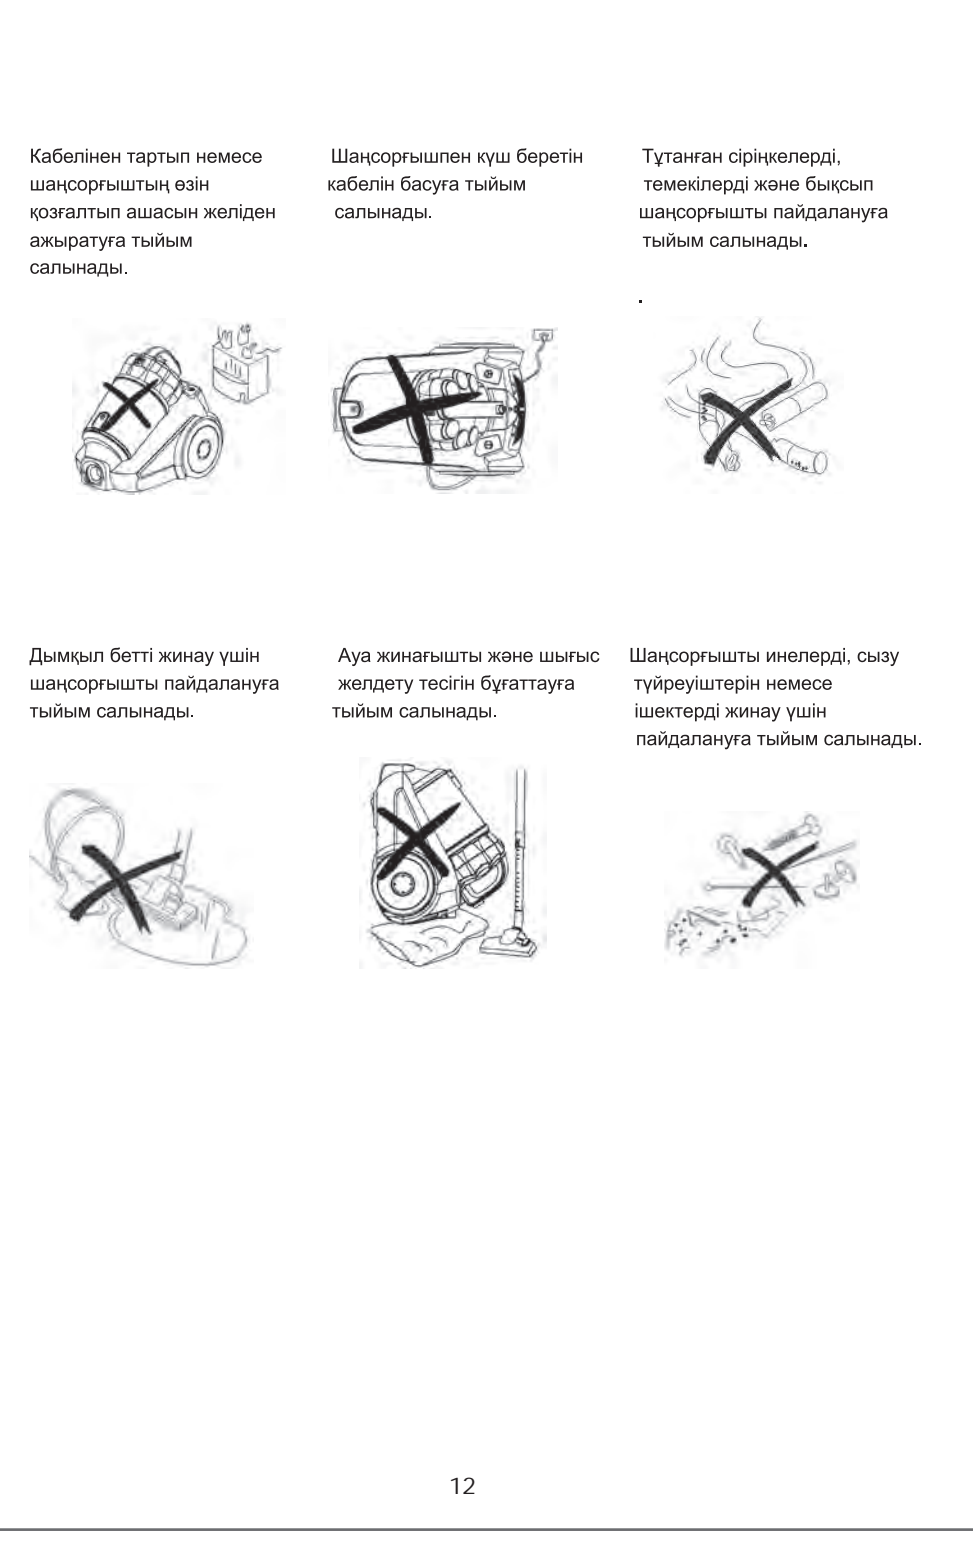

Список дилеров (список отсутствует)

VACUUM CLEANER INSTRUCTION MANUAL

ENG

MODEL RCH-210R
Voltage 220V 50Hz
Motor Power 2200W
Weight Net/Gross 5.0Kg/6.4Kg
Net Dimension 293x429x355mm

В целях безопасности при работе с пылесосом запрещается курить, пить и употреблять спиртные напитки.

DAEVOO