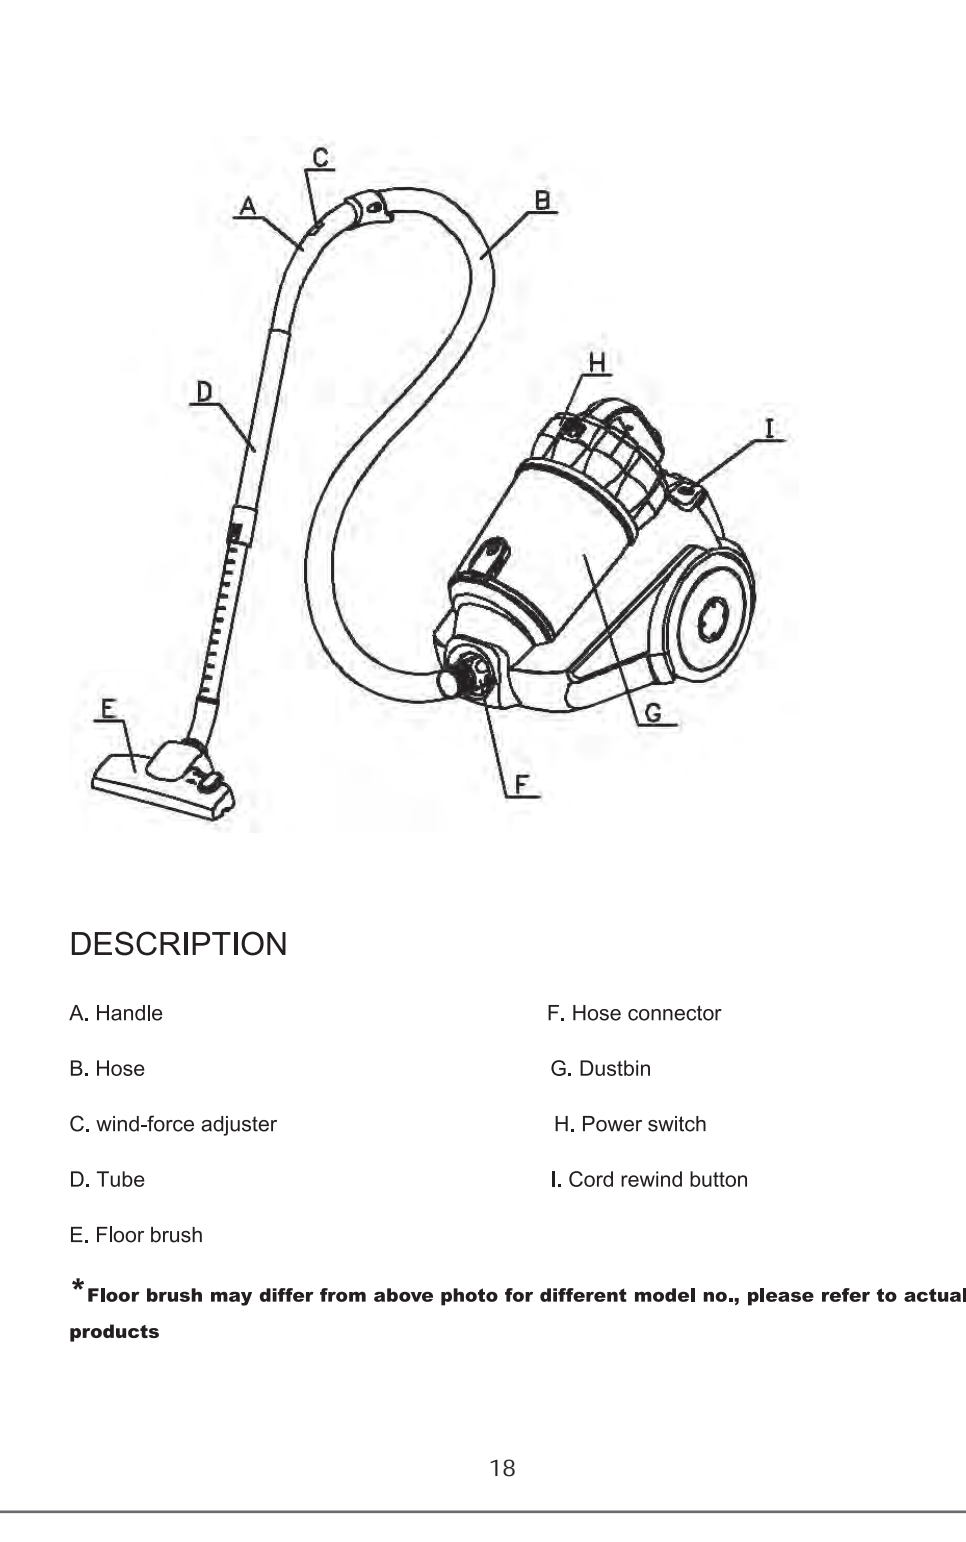

Список дилеров (список отсутствует)

Безопасность при эксплуатации пылесоса запрещается курить, пить и употреблять спиртные напитки.

ГАРАНТИЙНЫЙ ТАЛОН №

Изготовитель: ДАО ВОО

Адрес: 117526, г. Москва, ул. Профсоюзная, 68, корпус 1.

Телефон: 8 (495) 200-8022

Сайт: www.daevooru.com

ГАРАНТИЯ

Настоящая гарантия действует на протяжении всего срока службы пылесоса, указанного в паспорте. Гарантия не распространяется на повреждения, вызванные использованием пылесоса не по назначению, а также на повреждения, возникшие в результате действий третьих лиц.

ИСТОРИЯ РАБОТЫ

DAEVOO DC

ИСТОРИЯ РАБОТЫ

DAEVOO DC

Список дилеров

Список дилеров

Список дилеров

Список дилеров

Список дилеров

Список дилеров

Список дилеров

Список дилеров

Список дилеров

Список дилеров

Список дилеров