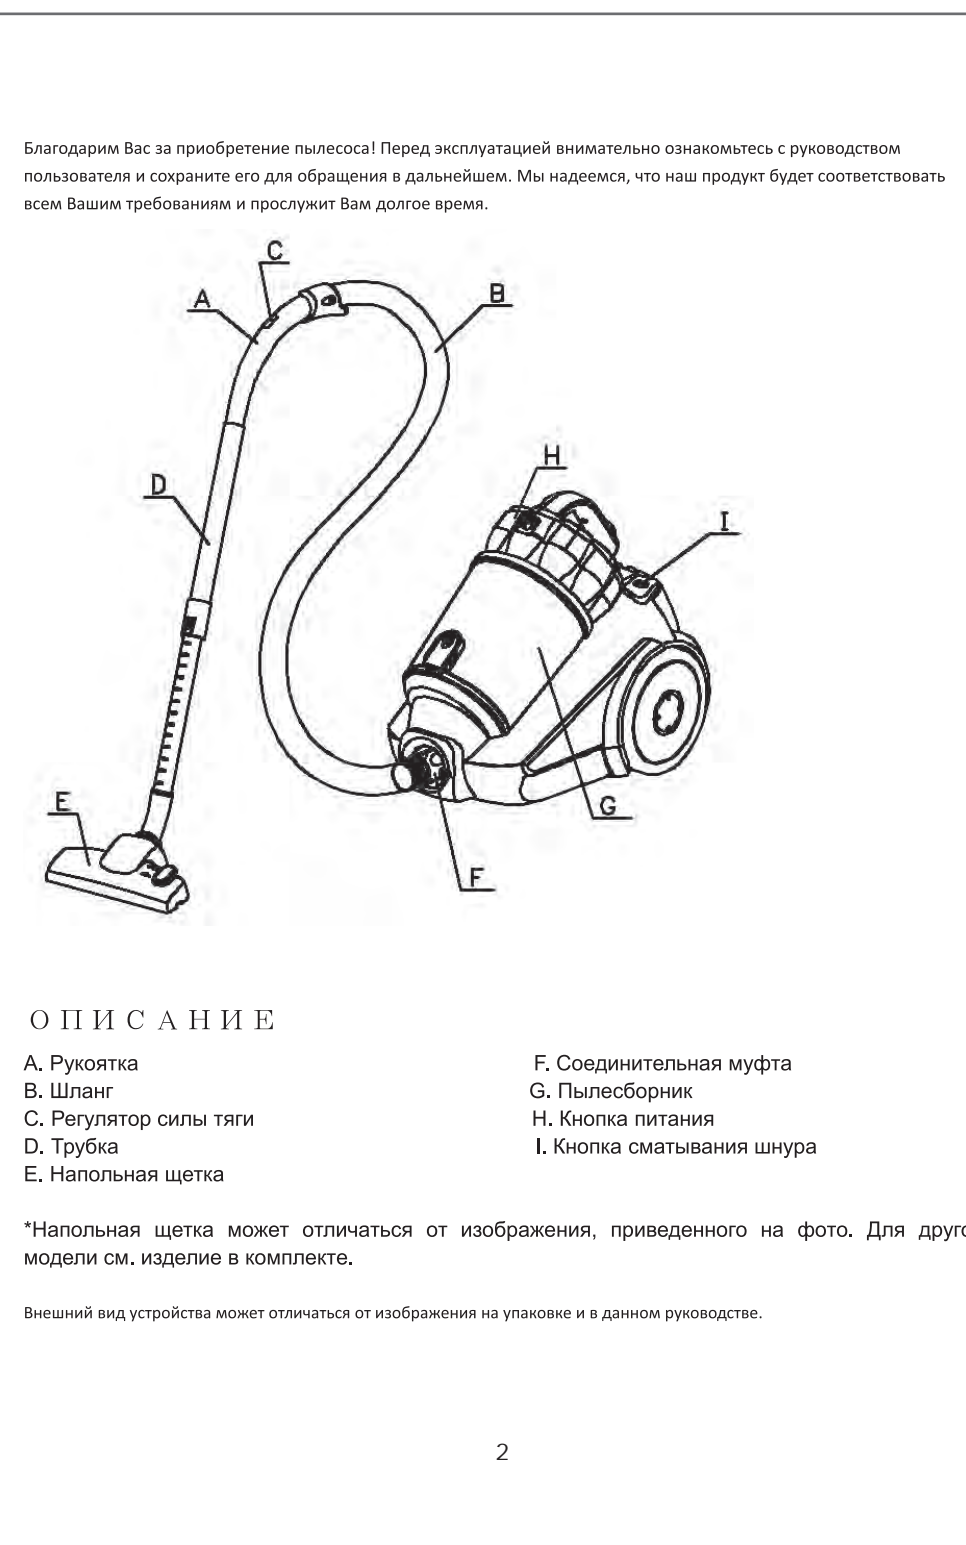

ПЫЛЕСОС РУКОВОДСТВО ПОЛЬЗОВАТЕЛЯ

ENG

Модель: RCH-210R
Параметры питания: 220В~50Гц
Макс. мощность: 2200Вт
Вес нетто/брутто: 5.0кг/6.4кг
Габариты: 293x429x355мм
Размер в упаковке: 325x485x402мм
Уровень шума: 84дБa

В целях безопасности при работе с пылесосом запрещается курить, пить и употреблять спиртные напитки.

DAEVOO

Список дилеров (список отсутствует)

Шаңсорғышты пайдалану бойынша нұсқаулық

ENG

MODEL RCH-210R
Voltage 220V 50Hz
Motor Power 2200W
Weight Net/Gross 5.0Kg/6.4Kg
Net Dimension 293x429x355mm

Безопасность при эксплуатации пылесоса запрещается курить, пить и употреблять спиртные напитки.

DAEVOO