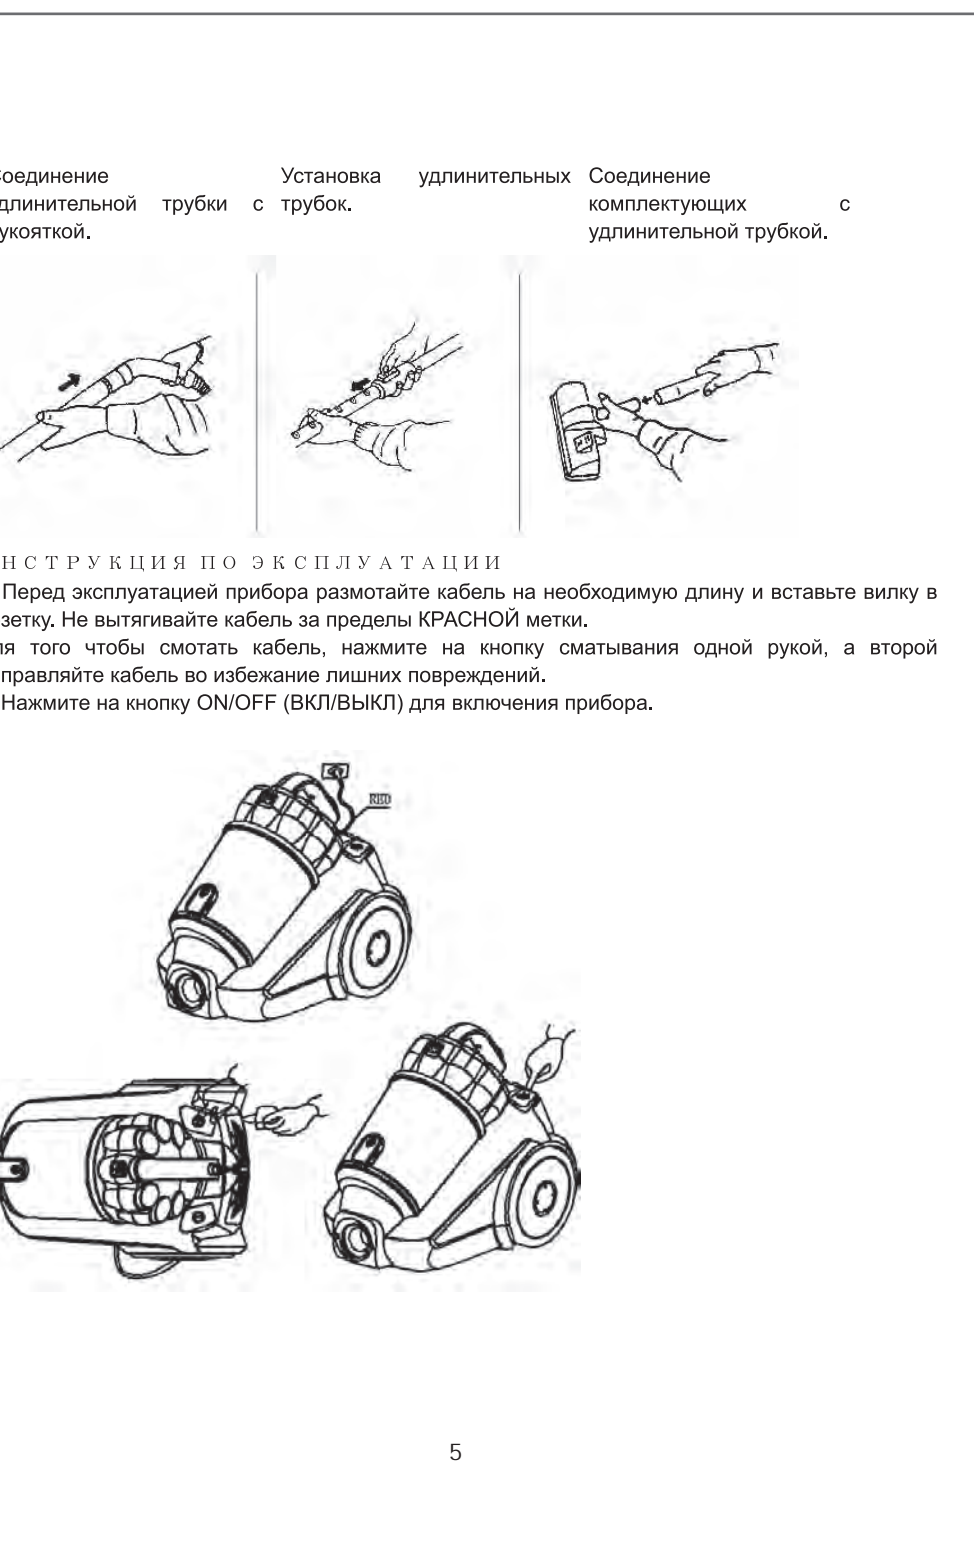

ПЫЛЕСОС РУКОВОДСТВО ПОЛЬЗОВАТЕЛЯ

ENG

Модель: RCH-210R
Параметры питания: 220В~50Гц
Макс. мощность: 2200Вт
Вес нетто/брутто: 5.0кг/6.4кг
Габариты: 293x429x355мм
Размер в упаковке: 325x485x402мм
Уровень шума: 84дБa

В целях безопасности при работе с пылесосом запрещается курить, пить и употреблять спиртные напитки.

DAEVOO

Список дилеров (список отсутствует)

Шаңсорғышты пайдалану бойынша нұсқаулық

ENG

MODEL RCH-210R
Voltage 220V 50Hz
Motor Power 2200W
Weight Net/Gross 5.0Kg/6.4Kg
Net Dimension 293x429x355mm

Безопасность при эксплуатации пылесоса запрещается курить, пить и употреблять спиртные напитки.

DAEVOO