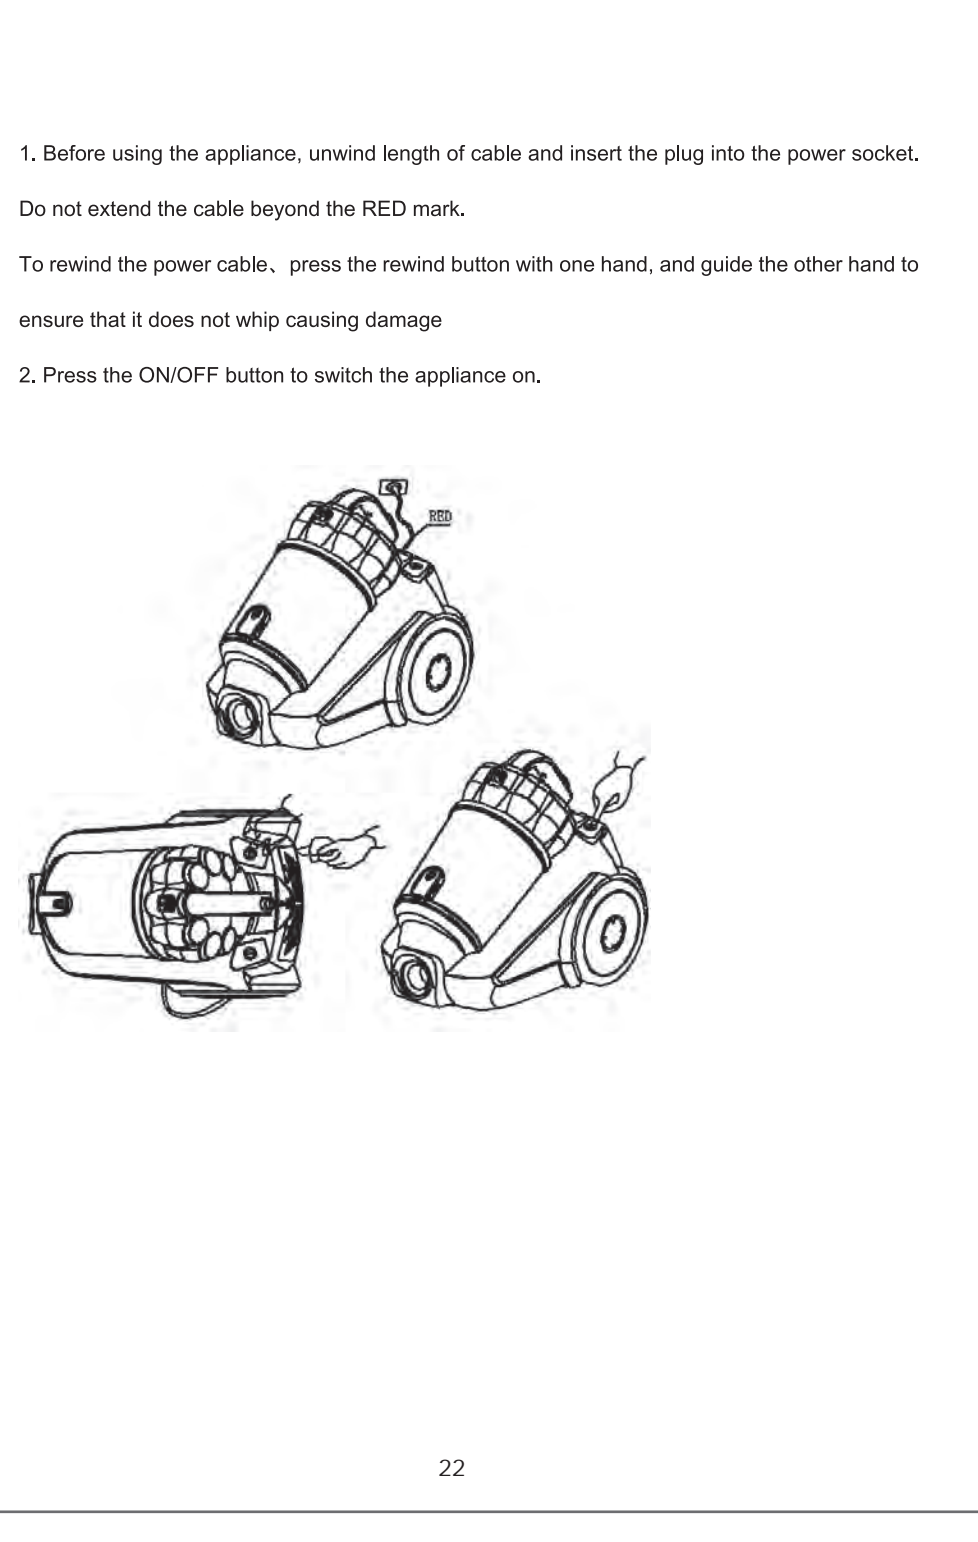

Список дилеров (список отсутствует)

Безопасность при эксплуатации пылесоса запрещается курить, пить и употреблять спиртные напитки.

ГАРАНТИЙНЫЙ ТАЛОН №

Изготовитель: ДАО ВОО

Адрес: 117526, г. Москва, ул. Профсоюзная, 68, корпус 1.

Телефон: 8 (495) 200-8022

Сайт: www.daevooru.com

ГАРАНТИЯ

Настоящая гарантия действует на протяжении всего срока службы пылесоса, указанного в паспорте. Гарантия не распространяется на повреждения, вызванные использованием пылесоса не по назначению, а также на повреждения, возникшие в результате действий третьих лиц.

ИСТОРИЯ РАБОТЫ

DAEVOO DC

ИСТОРИЯ РАБОТЫ

DAEVOO DC

Список дилеров

Список дилеров

Список дилеров

Список дилеров

Список дилеров

Список дилеров

Список дилеров

Список дилеров

Список дилеров

Список дилеров

Список дилеров