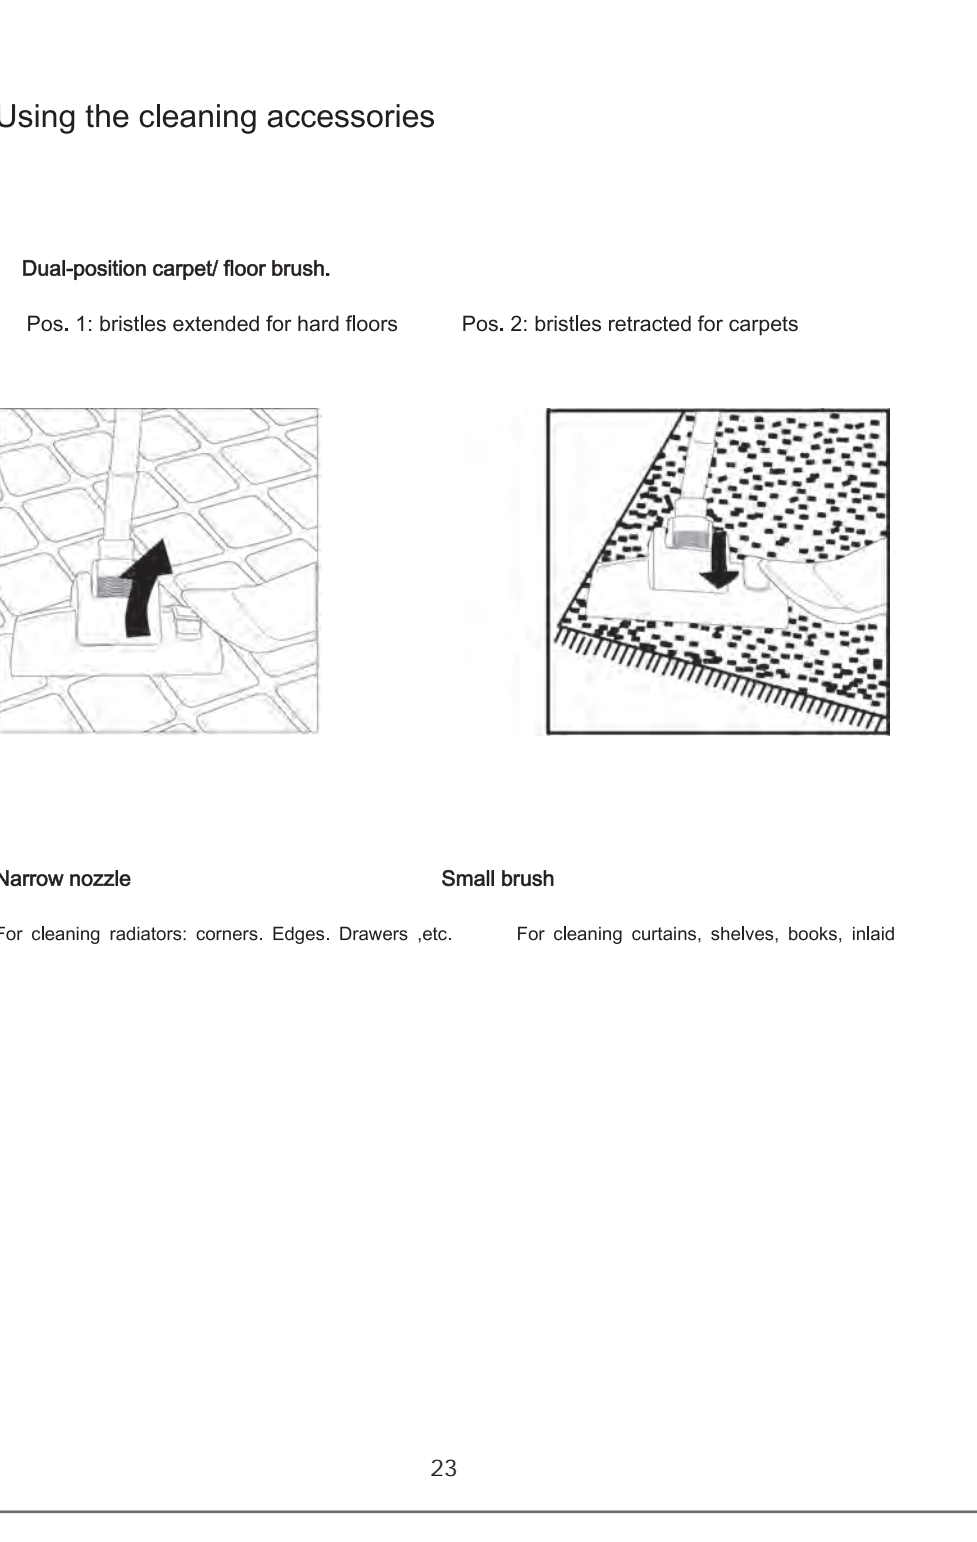

Список дилеров (список отсутствует)

Безопасность при эксплуатации пылесоса запрещается курить, пить и употреблять спиртные напитки.

ГАРАНТИЙНЫЙ ТАЛОН №

Изготовитель: ДАО ВОО

Адрес: 117526, г. Москва, ул. Профсоюзная, 68, корпус 1.

Телефон: 8 (495) 200-8022

Сайт: www.daevooru.com

ГАРАНТИЯ

Настоящая гарантия действует на протяжении всего срока службы пылесоса, указанного в паспорте. Гарантия не распространяется на повреждения, вызванные использованием пылесоса не по назначению, а также на повреждения, возникшие в результате действий третьих лиц.

ИСТОРИЯ РАБОТЫ

DAEVOO DC

ИСТОРИЯ РАБОТЫ

DAEVOO DC

Список дилеров

Список дилеров

Список дилеров

Список дилеров

Список дилеров

Список дилеров

Список дилеров

Список дилеров

Список дилеров

Список дилеров

Список дилеров