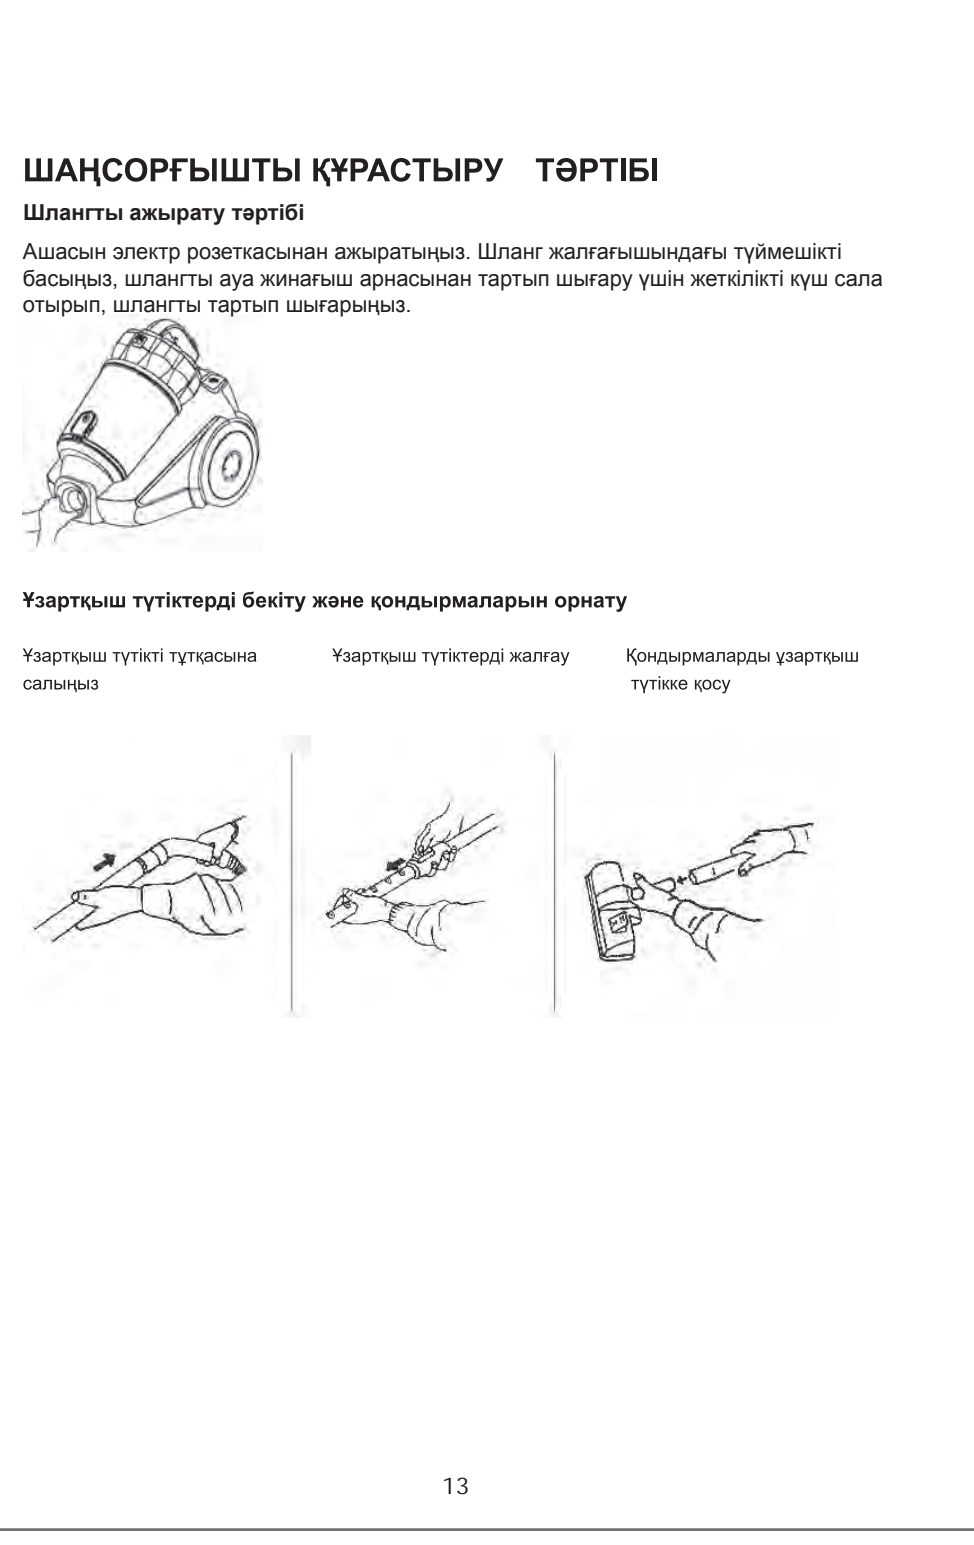

Список дилеров (список отсутствует)

VACUUM CLEANER INSTRUCTION MANUAL

ENG

MODEL RCH-210R
Voltage 220V 50Hz
Motor Power 2200W
Weight Net/Gross 5.0Kg/6.4Kg
Net Dimension 293x429x355mm

В целях безопасности при работе с пылесосом запрещается курить, пить и употреблять спиртные напитки.

DAEVOO