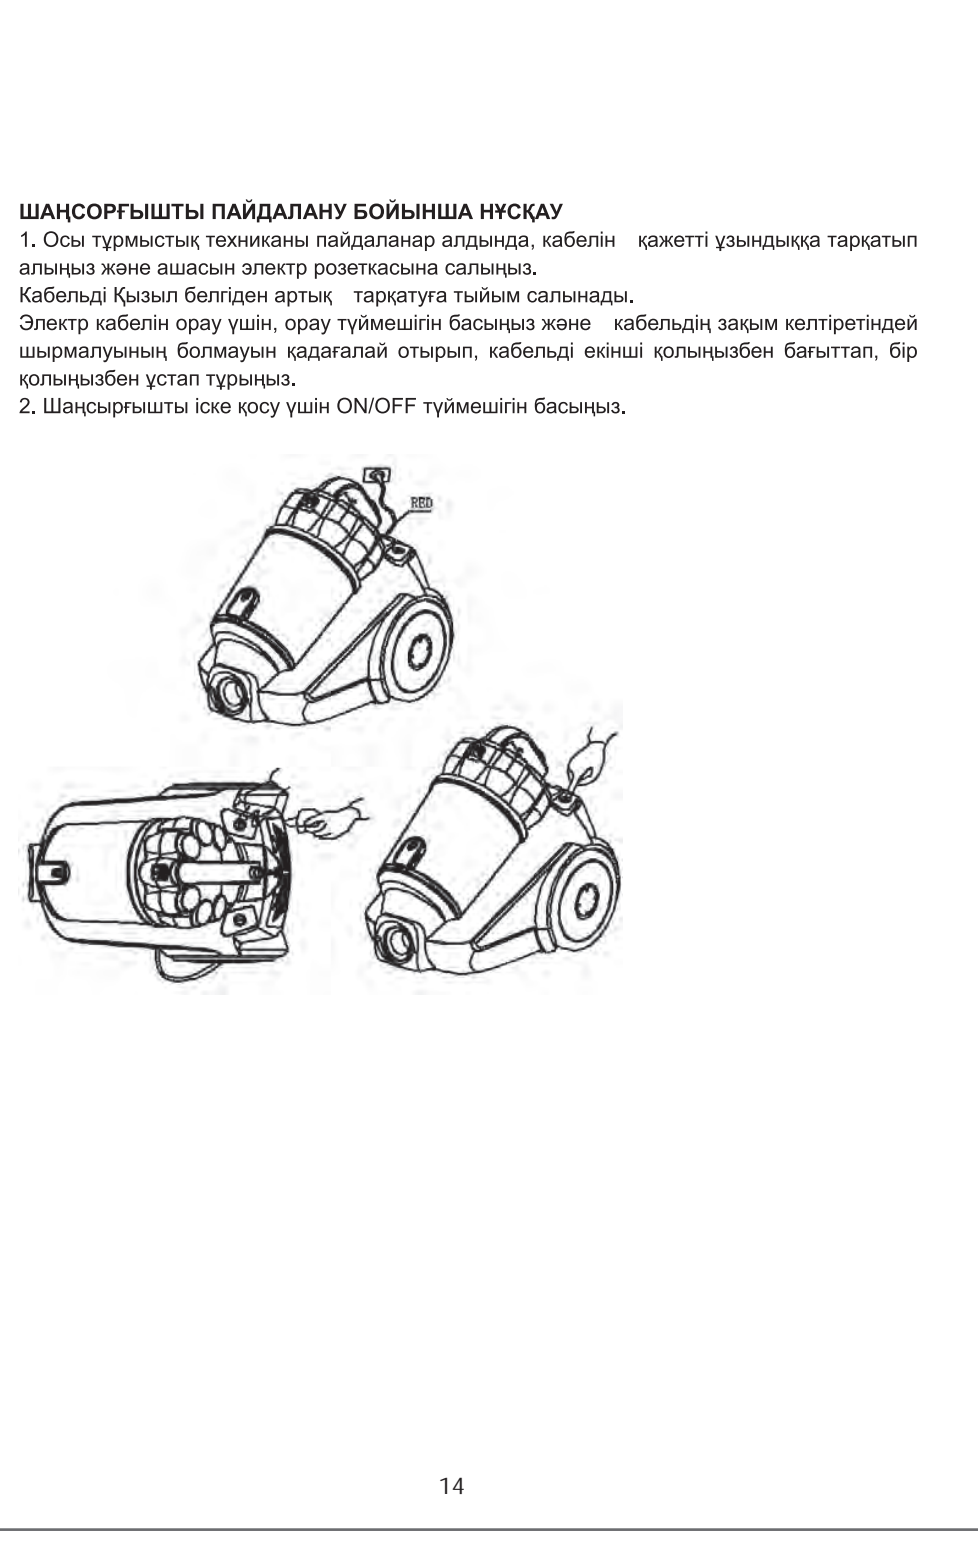

Список дилеров (список отсутствует)

VACUUM CLEANER INSTRUCTION MANUAL

ENG

MODEL RCH-210R
Voltage 220V 50Hz
Motor Power 2200W
Weight Net/Gross 5.0Kg/6.4Kg
Net Dimension 293x429x355mm

В целях безопасности при работе с пылесосом запрещается курить, пить и употреблять спиртные напитки.

DAEVOO