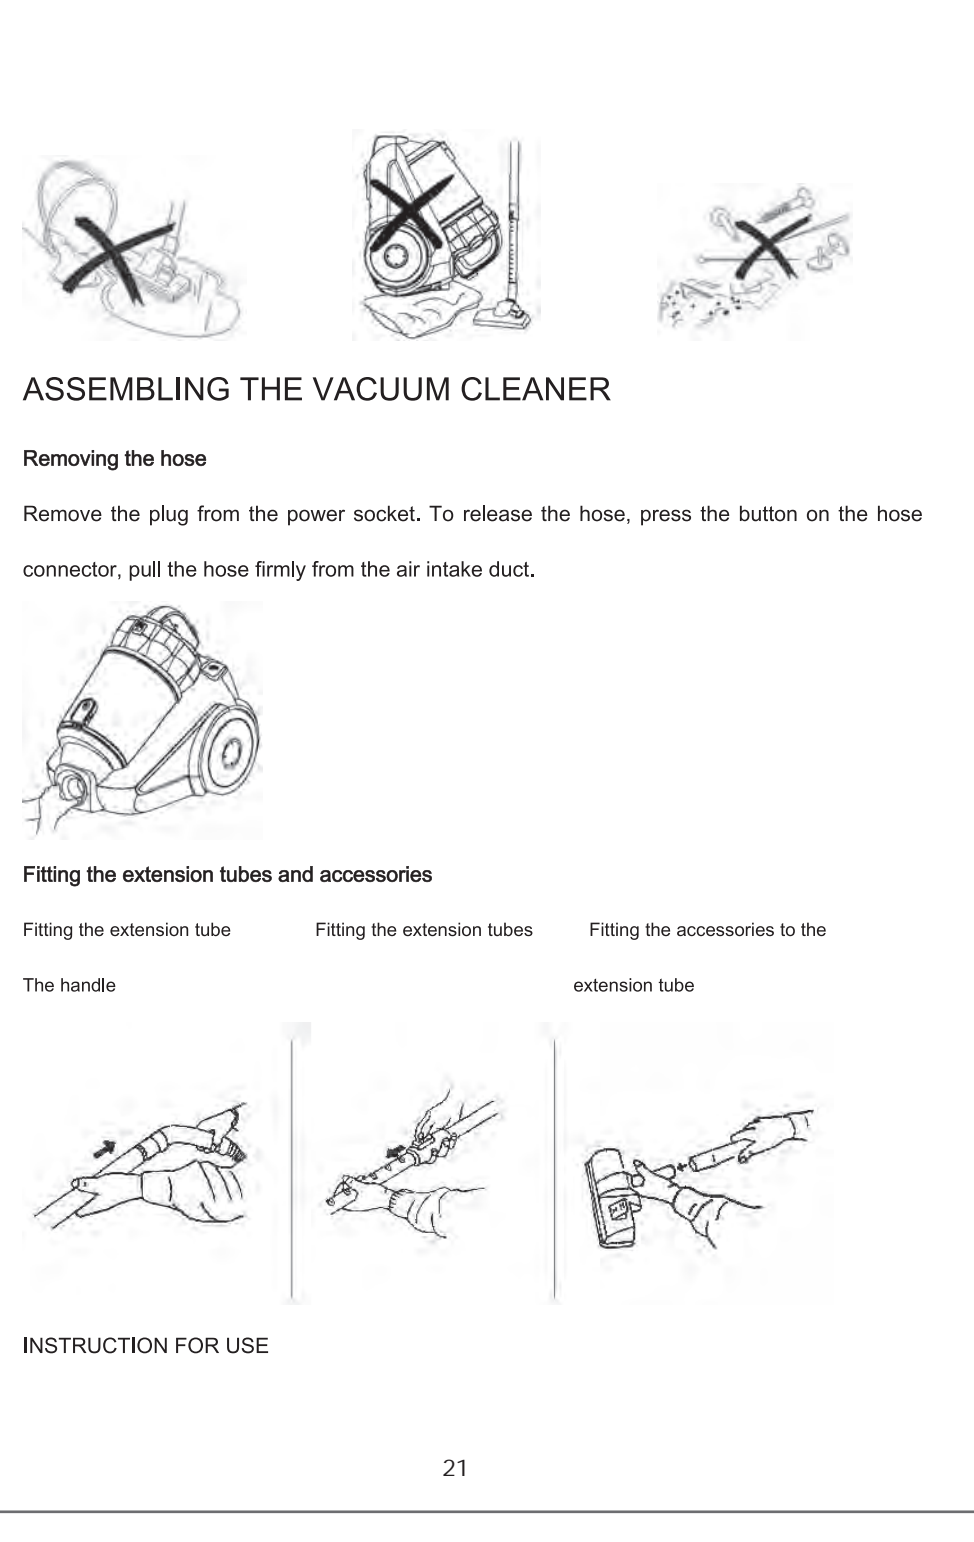

Список дилеров (список отсутствует)

Безопасность при эксплуатации пылесоса запрещается курить, пить и употреблять спиртные напитки.

ГАРАНТИЙНЫЙ ТАЛОН №

Изготовитель: ДАО ВОО

Адрес: 117526, г. Москва, ул. Профсоюзная, 68, корпус 1.

Телефон: 8 (495) 200-8022

Сайт: www.daevooru.com

ГАРАНТИЯ

Настоящая гарантия действует на протяжении всего срока службы пылесоса, указанного в паспорте. Гарантия не распространяется на повреждения, вызванные использованием пылесоса не по назначению, а также на повреждения, возникшие в результате действий третьих лиц.

ИСТОРИЯ РАБОТЫ

DAEVOO DC

ИСТОРИЯ РАБОТЫ

DAEVOO DC

Список дилеров

Список дилеров

Список дилеров

Список дилеров

Список дилеров

Список дилеров

Список дилеров

Список дилеров

Список дилеров

Список дилеров

Список дилеров