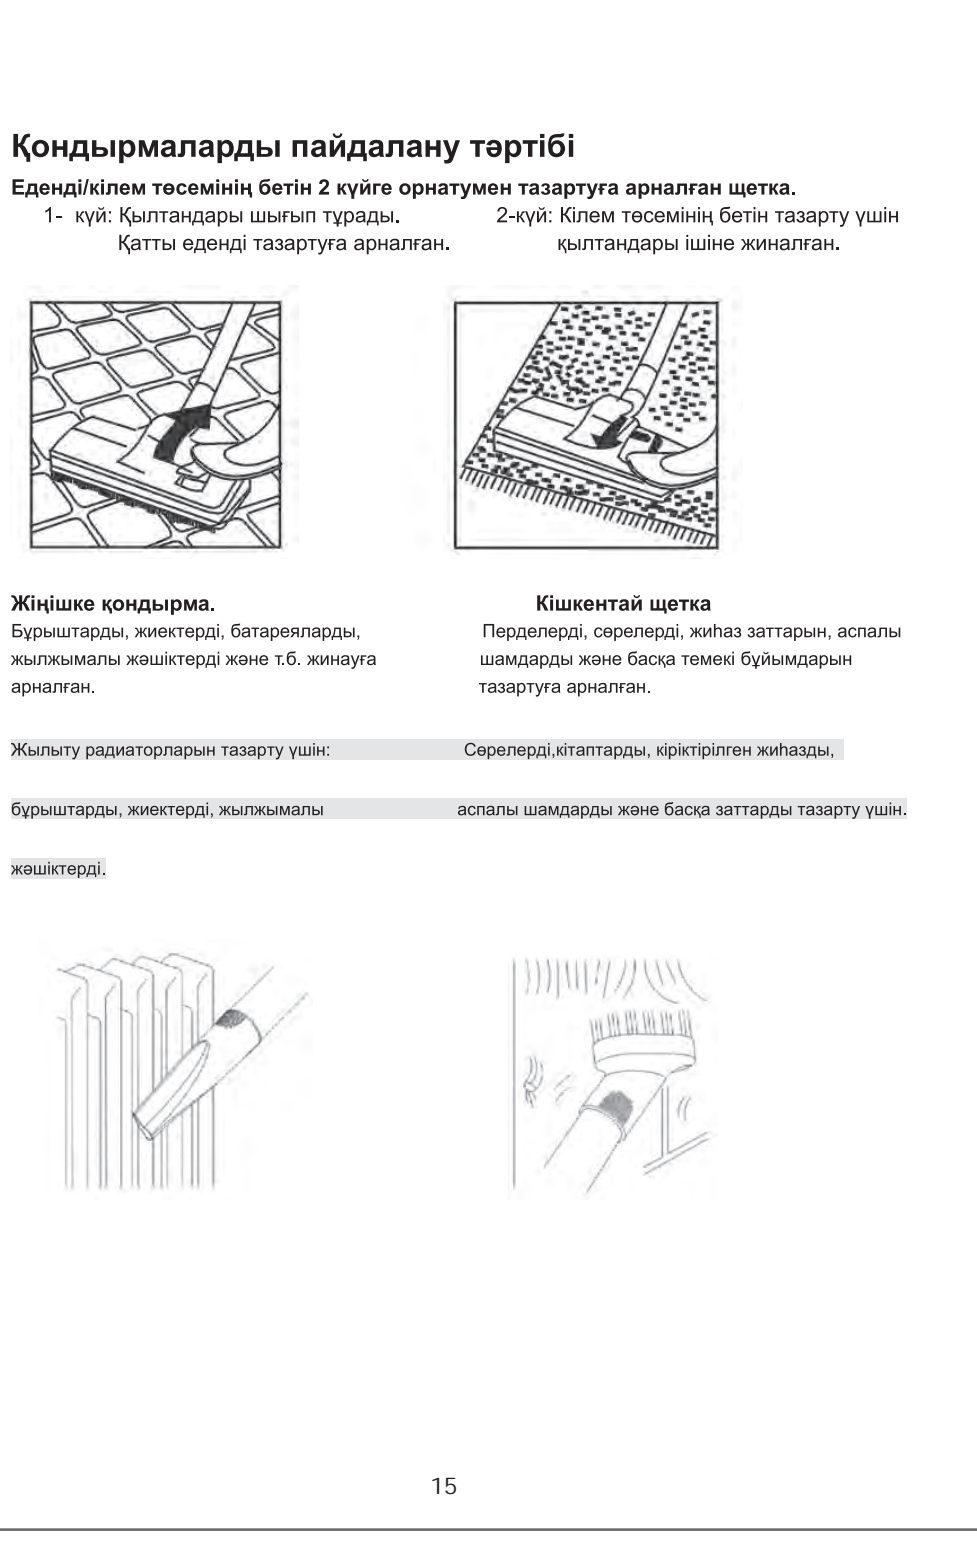

Список дилеров (список отсутствует)

VACUUM CLEANER INSTRUCTION MANUAL

ENG

MODEL RCH-210R
Voltage 220V 50Hz
Motor Power 2200W
Weight Net/Gross 5.0Kg/6.4Kg
Net Dimension 293x429x355mm

В целях безопасности при работе с пылесосом запрещается курить, пить и употреблять спиртные напитки.

DAEVOO