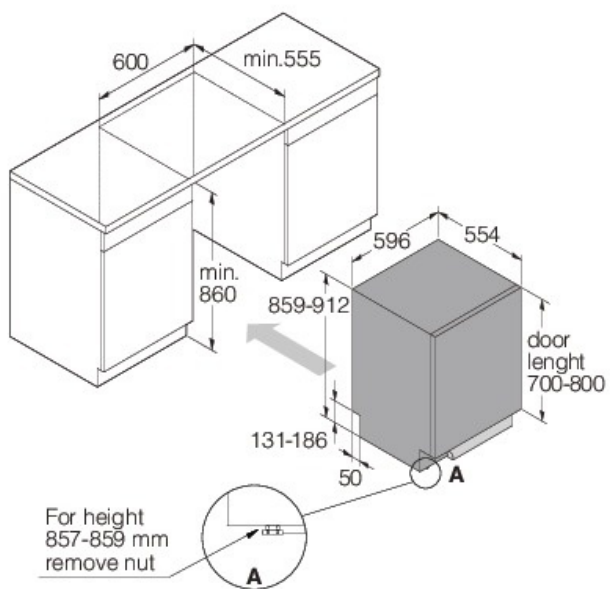

- Отсрочка старта: Таймер
- Установка времени
- Экстрагиена с УФ-технологией
- ЭКО режим
- Ускоренный режим
- Ночной режим
- Интенсивный режим
- Супер полоскание

Дизайн и встраивание

- Фронтальная регулировка натяжения дверных пружин
- Задняя ножка, регулируемая спереди
- "Липучки" для удобного монтажа двери
- ErgoHeight
- Минимальная высота ниши: 600 мм
- Минимальная высота ниши: 860 мм
- Глубина (включая расстояние от стены): 560 мм
- Регулировка высоты: 53 мм

Размеры

- Ширина: 596 мм
- Высота: 859 мм
- Глубина: 554 мм
- Максимальная высота машины: 912 мм
- Длина присоединительного кабеля: 1730 мм
- Глубина с открытой дверцей: 1231 мм
- Длина заливного шланга: 163 см
- Длина сливного шланга: 200 см

Логистическая информация

- Ширина в упаковке: 640 мм
- Высота в упаковке: 930 мм
- Глубина в упаковке: 680 мм
- Вес брутто: 52,6 кг
- Артикул: 739403
- EAN-код: 3838782572166
- Область использования: бытовая
- Дизайн линия: Style