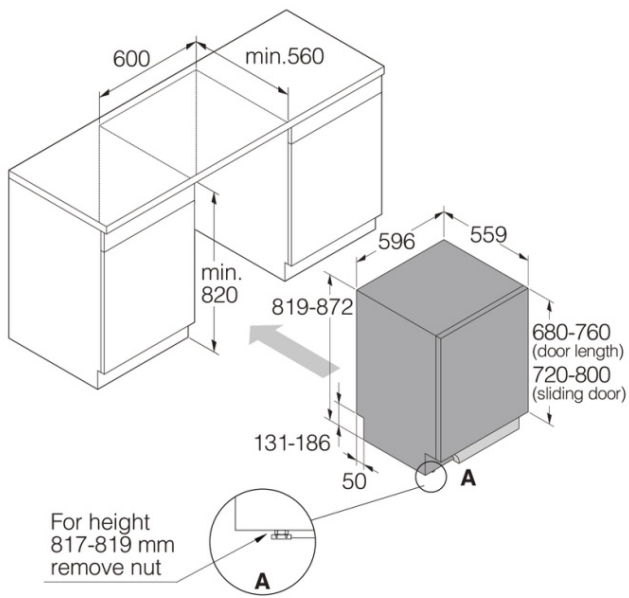

#### Дизайн и встраивание

- Фронтальная регулировка натяжения дверных пружин
- Задняя ножка, регулируемая спереди
- "Липучки" для удобного монтажа двери
- Слайдерная дверца
- ErgoHeight
- Минимальная высота ниши: 600 мм
- Минимальная высота ниши: 820 мм
- Глубина (включая расстояние от стены): 560 мм
- Регулировка высоты: 53 мм

#### Размеры

- Ширина: 596 мм
- Высота: 819 мм
- Глубина: 554 мм
- Максимальная высота машины: 872 мм
- Длина присоединительного кабеля: 1730 мм
- Глубина с открытой дверцей: 1243 мм
- Длина заливного шланга: 163 см
- Длина сливного шланга: 200 см

#### Логистическая информация

- Ширина в упаковке: 640 мм
- Высота в упаковке: 890 мм
- Глубина в упаковке: 680 мм
- Вес брутто: 47,5 кг
- Артикул: 739525
- EAN-код: 3838782614149
- Область использования: бытовая
- Дизайн линия: Style