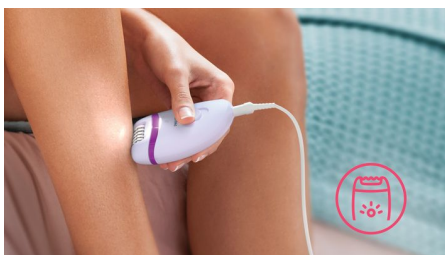

Удобное использование

- Уникальная встроенная подсветка, помогающая увидеть даже самые тонкие волоски
- 2 режима скорости: захват волосков разной толщины
- Эргономичная ручка для удобства в использовании
- Просто и гигиенично: эпиляционную головку можно мыть под струей воды

asimpleswitch.com

Особенности

Эффективная система эпиляции

Благодаря эффективной системе эпиляции кожа остается гладкой и шелковистой в течение нескольких недель

Эргономичный дизайн

Благодаря закругленной форме ручка удобно лежит в руке, обеспечивая комфорт при удалении волос, а также великолепно выглядит!

Массажная насадка

Массажная насадка минимизирует неприятные ощущения при эпиляции.

Подсветка Opti-light

Уникальная встроенная подсветка позволяет увидеть даже самые тонкие волоски и обеспечивает более эффективную эпиляцию.