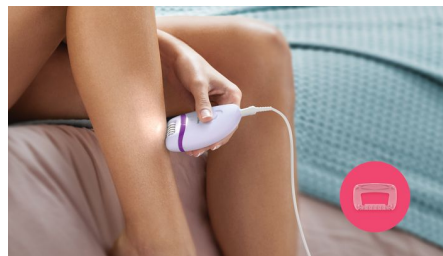

Удобное использование

- Уникальная встроенная подсветка, помогающая увидеть даже самые тонкие волоски
- 2 режима скорости: захват волосков разной толщины
- Эргономичная ручка для удобства в использовании
- Просто и гигиенично: эпиляционную головку можно мыть под струей воды

asimpleswitch.com

Особенности

Эффективная система эпиляции

Благодаря эффективной системе эпиляции кожа остается гладкой и шелковистой в течение нескольких недель

Эргономичный дизайн

Благодаря закругленной форме ручка удобно лежит в руке, обеспечивая комфорт при удалении волос, а также великолепно выглядит!

Массажная насадка

Массажная насадка минимизирует неприятные ощущения при эпиляции.

Подсветка Opti-light

Уникальная встроенная подсветка позволяет увидеть даже самые тонкие волоски и обеспечивает более эффективную эпиляцию.