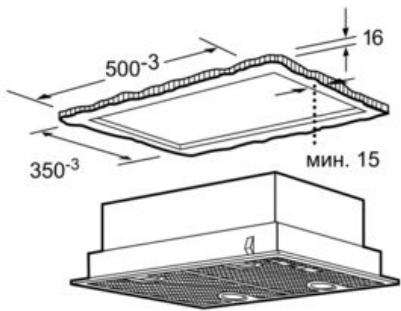

**Технические особенности**

Технология установки :	Обычный
Сертификат соответствия :	CE, VDE
Длина сетевого кабеля (см) :	130
Размеры ниши для встра. (мм) :	255mm x 500mm x 350mm
en: Minimum distance above an electric hob :	650
en: Minimum distance above a gas hob :	650
Вес нетто (кг) :	8,0
Управление :	механический
Макс.мощность вытяжки Отв.возд. (м <sup>3</sup> /ч) :	380
Мощность в режиме циркуляции, интенсивная ступень (м <sup>3</sup> /ч) :	380
Макс.мощность вытяжки Цирк.возд. (м <sup>3</sup> /ч) :	340
Мощность в режиме отвода воздуха, интенсивная ступень (м <sup>3</sup> /ч) :	490
Количество ламп (шт) :	2
Уровень шума (дБ) :	61
Диаметр вытяжного патрубка (мм) :	150 / 120
Материал жироулавливающего фильтра :	алюминий
EAN-код :	4242002258478
Мощность подключения (Вт) :	310
Предохранители (А) :	10
Напряжение (В) :	220-240
Частота (Гц) :	50
Тип штепсельной вилки :	Gardy plug w/ earthing
Тип монтажа :	Встраиваемый

### DHL545S - серебристый

**Полновстраиваемая вытяжка:  
максимальная свобода в дизайне  
пространства кухни.**

- 
- Возможность работы в режиме отвода или циркуляции воздуха
  - Управление с помощью ползункового переключателя
  - Двухмоторная конструкция
  - Штуцер для отвода воздуха диаметром 120/150 mm
  - 3 ступени мощности плюс интенсивная ступень
  - Галогенное освещение 2 x 20 Вт
  - Металлический жироулавливающий фильтр, пригоден для мытья в посудомоечной машине

**Serie | 4 Вытяжки**

**DHL545S - серебристый**

Размеры в мм

Размеры в мм

Размеры в мм