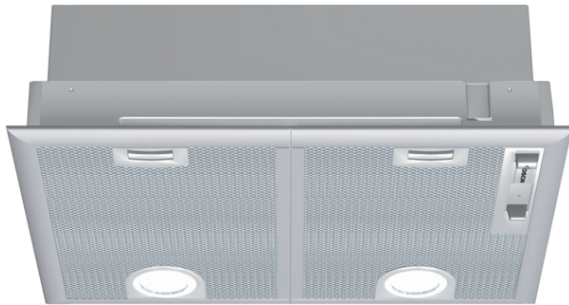

**DHL545S - серебристый**

**E**
**Полновстраиваемая вытяжка:  
максимальная свобода в дизайне  
пространства кухни.**

- Производительность до 490 м<sup>3</sup>/ч обеспечивает быструю очистку воздуха на кухне.
- Галогенная подсветка для оптимального, энергосберегающего освещения варочной панели.
- **Интенсивный режим:** быстрое и эффективное устранение кухонных запахов.

**Технические особенности**

Технология установки :	Обычный
Сертификат соответствия :	CE, VDE
Длина сетевого кабеля (см) :	130
Размеры ниши для встра. (мм) :	255mm x 500mm x 350mm
en: Minimum distance above an electric hob :	650
en: Minimum distance above a gas hob :	650
Вес нетто (кг) :	8,0
Управление :	механический
Макс.мощность вытяжки Отв.возд. (м <sup>3</sup> /ч) :	380
Мощность в режиме циркуляции, интенсивная ступень (м <sup>3</sup> /ч) :	380
Макс.мощность вытяжки Цирк.возд. (м <sup>3</sup> /ч) :	340
Мощность в режиме отвода воздуха, интенсивная ступень (м <sup>3</sup> /ч) :	490
Количество ламп (шт) :	2
Уровень шума (дБ) :	61
Диаметр вытяжного патрубка (мм) :	150 / 120
Материал жироулавливающего фильтра :	алюминий
EAN-код :	4242002258478
Мощность подключения (Вт) :	310
Предохранители (А) :	10
Напряжение (В) :	220-240
Частота (Гц) :	50
Тип штепсельной вилки :	Gardy plug w/ earthing
Тип монтажа :	Встраиваемый

### DHL545S - серебристый

**Полновстраиваемая вытяжка:  
максимальная свобода в дизайне  
пространства кухни.**

- 
- Возможность работы в режиме отвода или циркуляции воздуха
  - Управление с помощью ползункового переключателя
  - Двухмоторная конструкция
  - Штуцер для отвода воздуха диаметром 120/150 mm
  - 3 ступени мощности плюс интенсивная ступень
  - Галогенное освещение 2 x 20 Вт
  - Металлический жироулавливающий фильтр, пригоден для мытья в посудомоечной машине