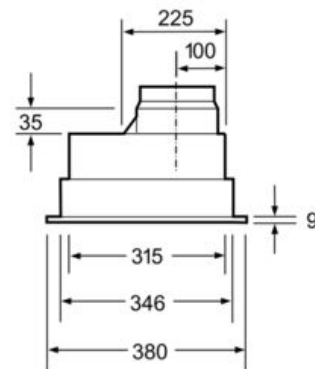

**Технические особенности**

Технология установки :	Обычный
Сертификат соответствия :	CE, VDE
Длина сетевого кабеля (см) :	130
Размеры ниши для встра. (мм) :	255mm x 500mm x 350mm
en: Minimum distance above an electric hob :	650
en: Minimum distance above a gas hob :	650
Вес нетто (кг) :	8,0
Управление :	механический
Макс.мощность вытяжки Отв.возд. (м <sup>3</sup> /ч) :	380
Мощность в режиме циркуляции, интенсивная ступень (м <sup>3</sup> /ч) :	380
Макс.мощность вытяжки Цирк.возд. (м <sup>3</sup> /ч) :	340
Мощность в режиме отвода воздуха, интенсивная ступень (м <sup>3</sup> /ч) :	490
Количество ламп (шт) :	2
Уровень шума (дБ) :	61
Диаметр вытяжного патрубка (мм) :	150 / 120
Материал жироулавливающего фильтра :	алюминий
EAN-код :	4242002258478
Мощность подключения (Вт) :	310
Предохранители (А) :	10
Напряжение (В) :	220-240
Частота (Гц) :	50
Тип штепсельной вилки :	Gardy plug w/ earthing
Тип монтажа :	Встраиваемый

### DHL545S - серебристый

**Полновстраиваемая вытяжка:  
максимальная свобода в дизайне  
пространства кухни.**

- 
- Возможность работы в режиме отвода или циркуляции воздуха
  - Управление с помощью ползункового переключателя
  - Двухмоторная конструкция
  - Штуцер для отвода воздуха диаметром 120/150 mm
  - 3 ступени мощности плюс интенсивная ступень
  - Галогенное освещение 2 x 20 Вт
  - Металлический жироулавливающий фильтр, пригоден для мытья в посудомоечной машине

**Serie | 4 Вытяжки**

**DHL545S - серебристый**

Размеры в мм

Размеры в мм

Размеры в мм