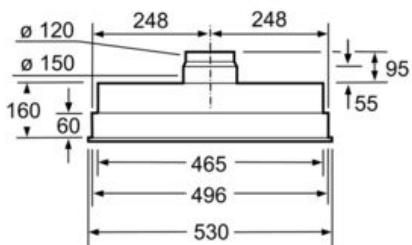

**Технические особенности**

Технология установки :	Обычный
Сертификат соответствия :	CE, VDE
Длина сетевого кабеля (см) :	130
Размеры ниши для встра. (мм) :	255mm x 500mm x 350mm
en: Minimum distance above an electric hob :	650
en: Minimum distance above a gas hob :	650
Вес нетто (кг) :	8,0
Управление :	механический
Макс.мощность вытяжки Отв.возд. (м <sup>3</sup> /ч) :	380
Мощность в режиме циркуляции, интенсивная ступень (м <sup>3</sup> /ч) :	380
Макс.мощность вытяжки Цирк.возд. (м <sup>3</sup> /ч) :	340
Мощность в режиме отвода воздуха, интенсивная ступень (м <sup>3</sup> /ч) :	490
Количество ламп (шт) :	2
Уровень шума (дБ) :	61
Диаметр вытяжного патрубка (мм) :	150 / 120
Материал жироулавливающего фильтра :	алюминий
EAN-код :	4242002258478
Мощность подключения (Вт) :	310
Предохранители (А) :	10
Напряжение (В) :	220-240
Частота (Гц) :	50
Тип штепсельной вилки :	Gardy plug w/ earthing
Тип монтажа :	Встраиваемый

### DHL545S - серебристый

**Полновстраиваемая вытяжка:  
максимальная свобода в дизайне  
пространства кухни.**

- 
- Возможность работы в режиме отвода или циркуляции воздуха
  - Управление с помощью ползункового переключателя
  - Двухмоторная конструкция
  - Штуцер для отвода воздуха диаметром 120/150 mm
  - 3 ступени мощности плюс интенсивная ступень
  - Галогенное освещение 2 x 20 Вт
  - Металлический жироулавливающий фильтр, пригоден для мытья в посудомоечной машине

**Serie | 4 Вытяжки**

**DHL545S - серебристый**

Размеры в мм

Размеры в мм

Размеры в мм