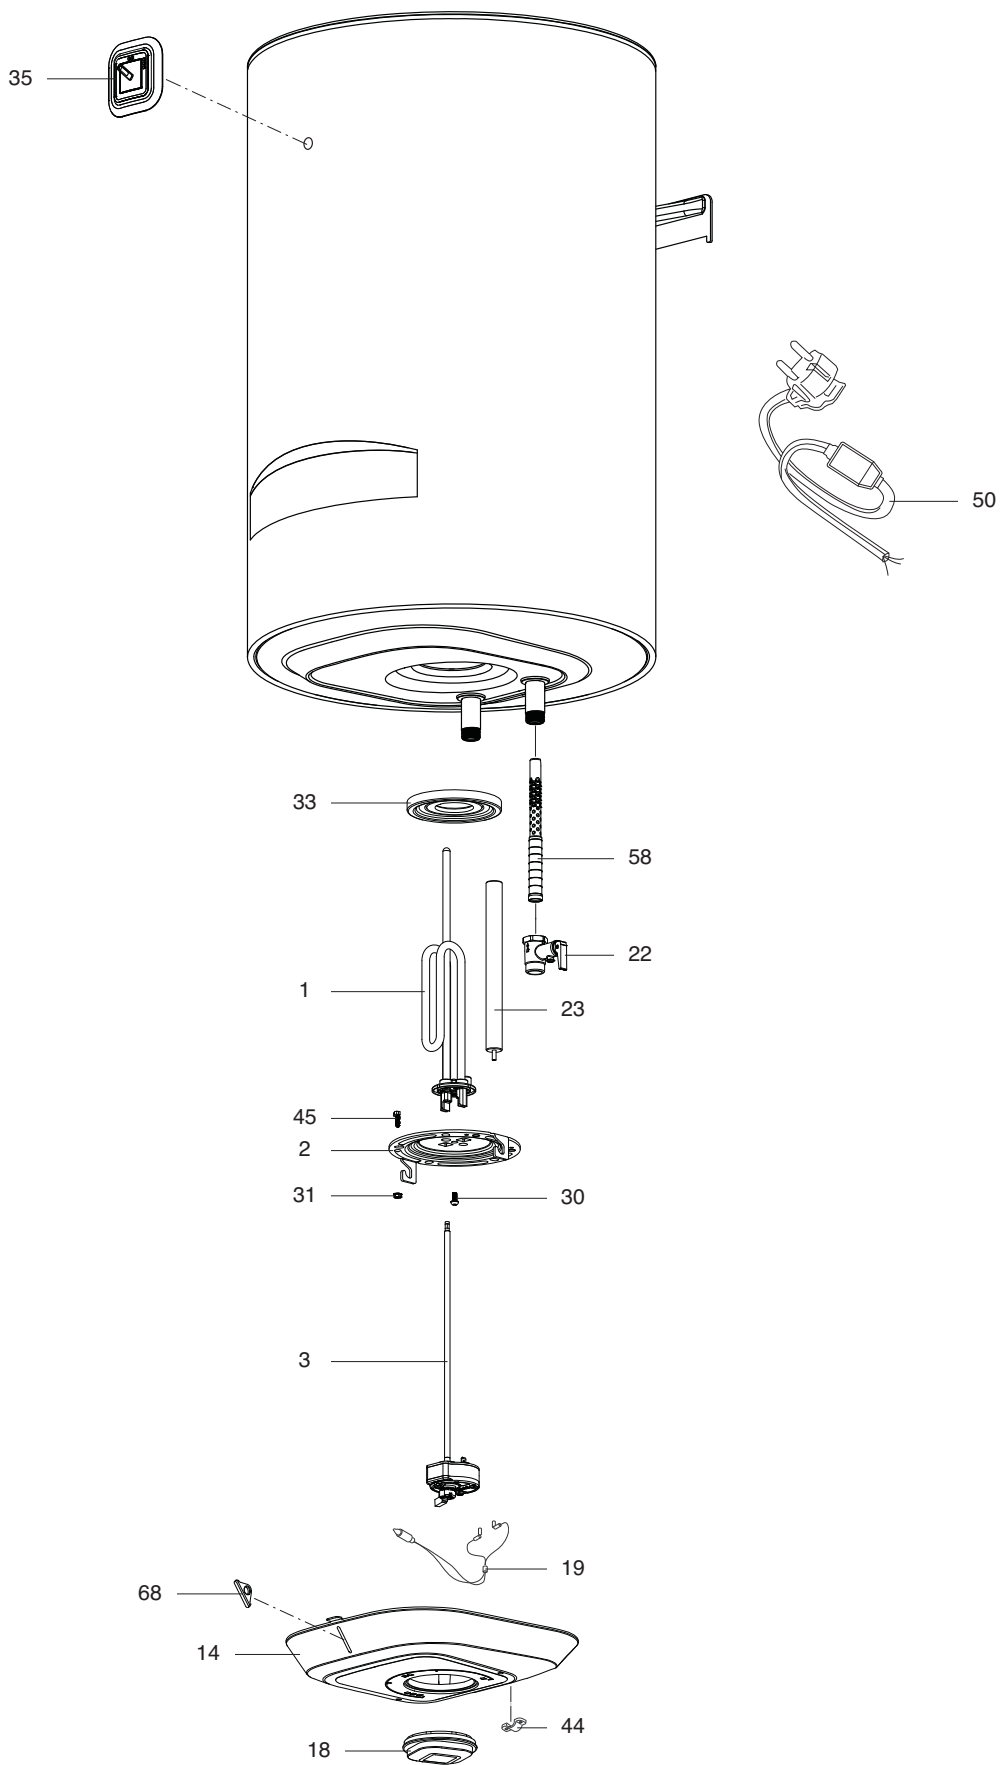

## НАКОПИТ. ЭЛ. ВОДОНАГРЕВАТЕЛИ

Модель  
**PRO1/BLU1 ABS V**

R8218058-02 - 12/03/2019

1	3700580	PRO1 R ABS 30 V SLIM водонагреватель	07-2018	-
2	3700581	BLU1 R ABS 30 V SLIM водонагреватель	07-2018	-
3	3700645	BLU1 R 30 V 1,5K PL SLIM	03-2019	-
4	3700564	BLU1 R ABS 40 V SLIM OPTIMA водонагреват	07-2018	-
5	3700524	PRO1 R ABS 50 V SLIM водонагреватель	07-2018	-
6	3700538	BLU1 R ABS 50 V SLIM водонагреватель	07-2018	-
7	3700514	PRO1 R ABS 50 V	04-2018	-
8	3700535	BLU1 R ABS 50 V водонагреватель	07-2018	-
9	3700525	PRO1 R ABS 65 V SLIM водонагреватель	07-2018	-
10	3700539	BLU1 R ABS 65 V SLIM водонагреватель	07-2018	-
11	3700526	PRO1 R ABS 80 V SLIM водонагреватель	07-2018	-
12	3700540	BLU1 R ABS 80 V SLIM водонагреватель	07-2018	-
13	3700515	PRO1 R ABS 80 V	04-2018	-
14	3700536	BLU1 R ABS 80 V водонагреватель	07-2018	-
15	3700516	PRO1 R ABS 100 V	04-2018	-
16	3700537	BLU1 R ABS 100 V водонагреватель	03-2018	-
17	3700522	PRO1 R ABS 120 V	07-2018	-
18	3700523	PRO1 R ABS 150 V	07-2018	-

№п/п	Код продукта	Модель	Начало	Конец
------	--------------	--------	--------	-------